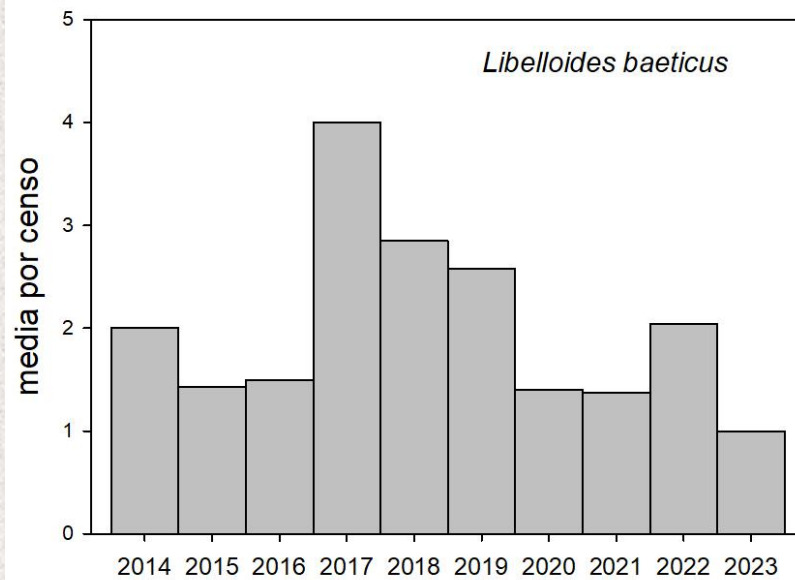

PARTICULARIDADES

- Se hace todo el año (10 años; 397 visitas).
- Se anotan otras especies: libélulas, *Argiope*, conejos, *Utetheisa*, *Libelloides*, *Bombus*, mantis...

AÑO	Número visitas
2014	40
2015	33
2016	41
2017	43
2018	46
2019	40
2020	40
2021	41
2022	42
2023	31

MES	Número visitas	Número ceros
Enero	28	2
Febrero	33	1
Marzo	35	-
Abril	36	-
Mayo	37	-
Junio	36	-
Julio	31	1
Agosto	30	4
Septiembre	34	3
Octubre	38	-
Noviembre	31	2
Diciembre	28	4

<i>Aricia cramera</i>	4136	<i>Lampides boeticus</i>	39
<i>Lycaena phlaeas</i>	1364	<i>Papilio machaon</i>	36
<i>Pieris rapae</i>	1017	<i>Thymelicus acteon</i>	34
<i>Euchloe crameri</i>	961	<i>Pararge aegeria</i>	28
<i>Colias crocea</i>	907	<i>Borbo borbonica</i>	23
<i>Euchloe belemia</i>	415	<i>Zizeeria knysna</i>	21
<i>Pieris brassicae</i>	334	<i>Celastrina argiolus</i>	19
<i>Vanessa cardui</i>	332	<i>Carcharodus tripolinus</i>	17
<i>Leptotes pirithous</i>	332	<i>Tomares ballus</i>	15
<i>Maniola jurtina</i>	253	<i>Gonepteryx cleopatra</i>	6
<i>Polyommatus celina</i>	234	<i>Gegenes nostradamus</i>	3
<i>Pontia daplidice</i>	200	<i>Glaucopsyche melanops</i>	2
<i>Callophrys rubi</i>	146	<i>Laeosopis roboris</i>	2
<i>Zerynthia rumina</i>	125	<i>Charaxes jasius</i>	2
<i>Vanessa atalanta</i>	79	<i>Issoria lathonia</i>	2
<i>Satyrium esculi</i>	74	<i>Pyronia cecilia</i>	1
<i>Coenonympha pamphilus</i>	47	TOTAL	11209

33 especies

<i>Sympetrum fonscolombii</i>	9128
<i>Sympetrum meridionale</i>	2500
<i>Sympetrum striolatum</i>	489
<i>Crocothemis erythraea</i>	426
<i>Lestes virens</i>	284
<i>Orthetrum cancellatum</i>	197
<i>Sympecma fusca</i>	126
<i>Aeshna mixta</i>	113
<i>Trithemis annulata</i>	19
<i>Anax ephippiger</i>	9
<i>Lestes viridis</i>	6
<i>Anax parthenope</i>	5
<i>Ischnura graellsii</i>	2
<i>Lestes macrostigma</i>	1
<i>Orthetrum trinacria</i>	1
<i>Trithemis kirbyi</i>	1
TOTAL	13307

Lacorto Román

Lacorto Román

FIN