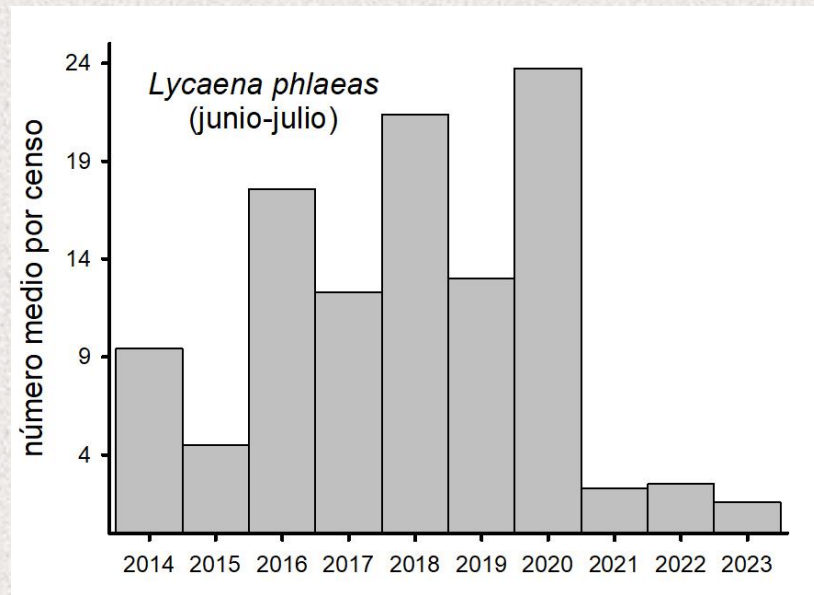

PARTICULARIDADES

- Se hace todo el año (10 años; 397 visitas).
- Se anotan otras especies: libélulas, *Argiope*, conejos, *Utetheisa*, *Libelloides*, *Bombus*, mantis...

AÑO	Número visitas
2014	40
2015	33
2016	41
2017	43
2018	46
2019	40
2020	40
2021	41
2022	42
2023	31

MES	Número visitas	Número ceros
Enero	28	2
Febrero	33	1
Marzo	35	-
Abril	36	-
Mayo	37	-
Junio	36	-
Julio	31	1
Agosto	30	4
Septiembre	34	3
Octubre	38	-
Noviembre	31	2
Diciembre	28	4

<i>Aricia cramera</i>	4136	<i>Lampides boeticus</i>	39
<i>Lycaena phlaeas</i>	1364	<i>Papilio machaon</i>	36
<i>Pieris rapae</i>	1017	<i>Thymelicus acteon</i>	34
<i>Euchloe crameri</i>	961	<i>Pararge aegeria</i>	28
<i>Colias crocea</i>	907	<i>Borbo borbonica</i>	23
<i>Euchloe belemia</i>	415	<i>Zizeeria knysna</i>	21
<i>Pieris brassicae</i>	334	<i>Celastrina argiolus</i>	19
<i>Vanessa cardui</i>	332	<i>Carcharodus tripolinus</i>	17
<i>Leptotes pirithous</i>	332	<i>Tomares ballus</i>	15
<i>Maniola jurtina</i>	253	<i>Gonepteryx cleopatra</i>	6
<i>Polyommatus celina</i>	234	<i>Gegenes nostradamus</i>	3
<i>Pontia daplidice</i>	200	<i>Glaucopsyche melanops</i>	2
<i>Callophrys rubi</i>	146	<i>Laeosopis roboris</i>	2
<i>Zerynthia rumina</i>	125	<i>Charaxes jasius</i>	2
<i>Vanessa atalanta</i>	79	<i>Issoria lathonia</i>	2
<i>Satyrium esculi</i>	74	<i>Pyronia cecilia</i>	1
<i>Coenonympha pamphilus</i>	47	TOTAL	11209

33 especies

<i>Sympetrum fonscolombii</i>	9128
<i>Sympetrum meridionale</i>	2500
<i>Sympetrum striolatum</i>	489
<i>Crocothemis erythraea</i>	426
<i>Lestes virens</i>	284
<i>Orthetrum cancellatum</i>	197
<i>Sympecma fusca</i>	126
<i>Aeshna mixta</i>	113
<i>Trithemis annulata</i>	19
<i>Anax ephippiger</i>	9
<i>Lestes viridis</i>	6
<i>Anax parthenope</i>	5
<i>Ischnura graellsii</i>	2
<i>Lestes macrostigma</i>	1
<i>Orthetrum trinacria</i>	1
<i>Trithemis kirbyi</i>	1
TOTAL	13307

Lacorto Román

Lacorto Román

FIN