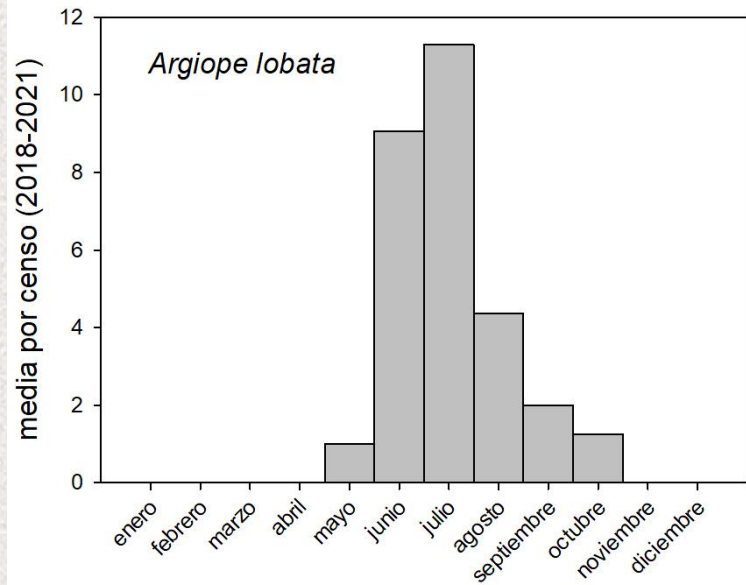

PARTICULARIDADES

- Se hace todo el año (10 años; 397 visitas).
- Se anotan otras especies: libélulas, *Argiope*, conejos, *Utetheisa*, *Libelloides*, *Bombus*, mantis...

AÑO	Número visitas
2014	40
2015	33
2016	41
2017	43
2018	46
2019	40
2020	40
2021	41
2022	42
2023	31

MES	Número visitas	Número ceros
Enero	28	2
Febrero	33	1
Marzo	35	-
Abril	36	-
Mayo	37	-
Junio	36	-
Julio	31	1
Agosto	30	4
Septiembre	34	3
Octubre	38	-
Noviembre	31	2
Diciembre	28	4

<i>Aricia cramera</i>	4136	<i>Lampides boeticus</i>	39
<i>Lycaena phlaeas</i>	1364	<i>Papilio machaon</i>	36
<i>Pieris rapae</i>	1017	<i>Thymelicus acteon</i>	34
<i>Euchloe crameri</i>	961	<i>Pararge aegeria</i>	28
<i>Colias crocea</i>	907	<i>Borbo borbonica</i>	23
<i>Euchloe belemia</i>	415	<i>Zizeeria knysna</i>	21
<i>Pieris brassicae</i>	334	<i>Celastrina argiolus</i>	19
<i>Vanessa cardui</i>	332	<i>Carcharodus tripolinus</i>	17
<i>Leptotes pirithous</i>	332	<i>Tomares ballus</i>	15
<i>Maniola jurtina</i>	253	<i>Gonepteryx cleopatra</i>	6
<i>Polyommatus celina</i>	234	<i>Gegenes nostradamus</i>	3
<i>Pontia daplidice</i>	200	<i>Glaucopsyche melanops</i>	2
<i>Callophrys rubi</i>	146	<i>Laeosopis roboris</i>	2
<i>Zerynthia rumina</i>	125	<i>Charaxes jasius</i>	2
<i>Vanessa atalanta</i>	79	<i>Issoria lathonia</i>	2
<i>Satyrium esculi</i>	74	<i>Pyronia cecilia</i>	1
<i>Coenonympha pamphilus</i>	47	TOTAL	11209

33 especies

<i>Sympetrum fonscolombii</i>	9128
<i>Sympetrum meridionale</i>	2500
<i>Sympetrum striolatum</i>	489
<i>Crocothemis erythraea</i>	426
<i>Lestes virens</i>	284
<i>Orthetrum cancellatum</i>	197
<i>Sympecma fusca</i>	126
<i>Aeshna mixta</i>	113
<i>Trithemis annulata</i>	19
<i>Anax ephippiger</i>	9
<i>Lestes viridis</i>	6
<i>Anax parthenope</i>	5
<i>Ischnura graellsii</i>	2
<i>Lestes macrostigma</i>	1
<i>Orthetrum trinacria</i>	1
<i>Trithemis kirbyi</i>	1
TOTAL	13307

Lacorto Román

Lacorto Román

FIN