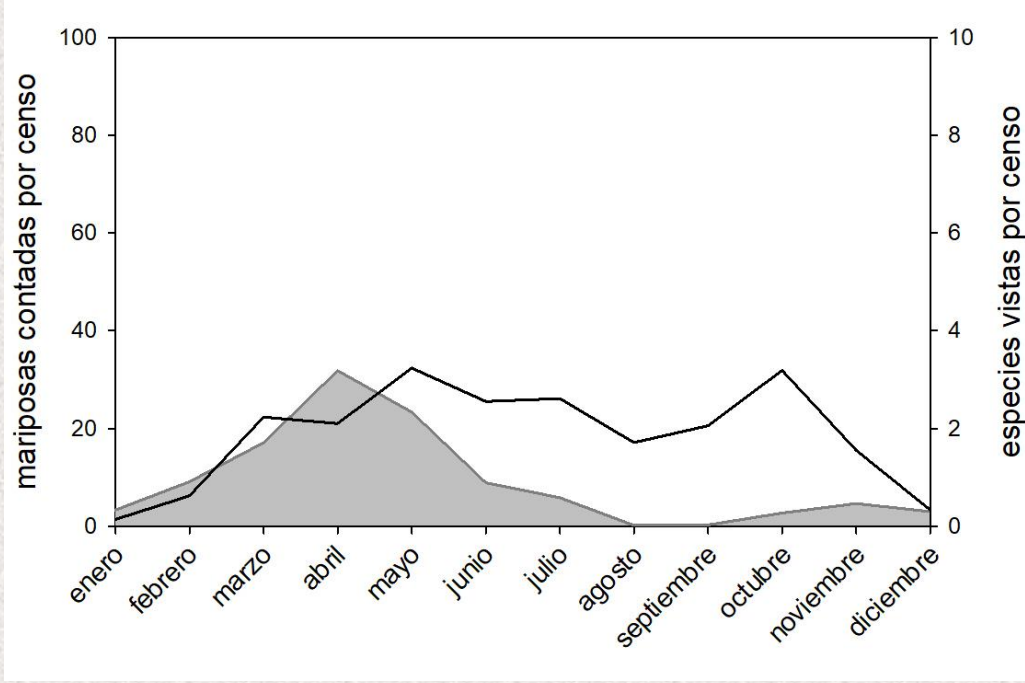

PARTICULARIDADES

- Se hace todo el año (10 años; 397 visitas).
- Se anotan otras especies: libélulas, *Argiope*, conejos, *Utetheisa*, *Libelloides*, *Bombus*, mantis...

AÑO	Número visitas
2014	40
2015	33
2016	41
2017	43
2018	46
2019	40
2020	40
2021	41
2022	42
2023	31

MES	Número visitas	Número ceros
Enero	28	2
Febrero	33	1
Marzo	35	-
Abril	36	-
Mayo	37	-
Junio	36	-
Julio	31	1
Agosto	30	4
Septiembre	34	3
Octubre	38	-
Noviembre	31	2
Diciembre	28	4

<i>Aricia cramera</i>	4136	<i>Lampides boeticus</i>	39
<i>Lycaena phlaeas</i>	1364	<i>Papilio machaon</i>	36
<i>Pieris rapae</i>	1017	<i>Thymelicus acteon</i>	34
<i>Euchloe crameri</i>	961	<i>Pararge aegeria</i>	28
<i>Colias crocea</i>	907	<i>Borbo borbonica</i>	23
<i>Euchloe belemia</i>	415	<i>Zizeeria knysna</i>	21
<i>Pieris brassicae</i>	334	<i>Celastrina argiolus</i>	19
<i>Vanessa cardui</i>	332	<i>Carcharodus tripolinus</i>	17
<i>Leptotes pirithous</i>	332	<i>Tomares ballus</i>	15
<i>Maniola jurtina</i>	253	<i>Gonepteryx cleopatra</i>	6
<i>Polyommatus celina</i>	234	<i>Gegenes nostradamus</i>	3
<i>Pontia daplidice</i>	200	<i>Glaucopsyche melanops</i>	2
<i>Callophrys rubi</i>	146	<i>Laeosopis roboris</i>	2
<i>Zerynthia rumina</i>	125	<i>Charaxes jasius</i>	2
<i>Vanessa atalanta</i>	79	<i>Issoria lathonia</i>	2
<i>Satyrium esculi</i>	74	<i>Pyronia cecilia</i>	1
<i>Coenonympha pamphilus</i>	47	TOTAL	11209

33 especies

<i>Sympetrum fonscolombii</i>	9128
<i>Sympetrum meridionale</i>	2500
<i>Sympetrum striolatum</i>	489
<i>Crocothemis erythraea</i>	426
<i>Lestes virens</i>	284
<i>Orthetrum cancellatum</i>	197
<i>Sympecma fusca</i>	126
<i>Aeshna mixta</i>	113
<i>Trithemis annulata</i>	19
<i>Anax ephippiger</i>	9
<i>Lestes viridis</i>	6
<i>Anax parthenope</i>	5
<i>Ischnura graellsii</i>	2
<i>Lestes macrostigma</i>	1
<i>Orthetrum trinacria</i>	1
<i>Trithemis kirbyi</i>	1
TOTAL	13307

Lacorto Román

Lacorto Román

FIN