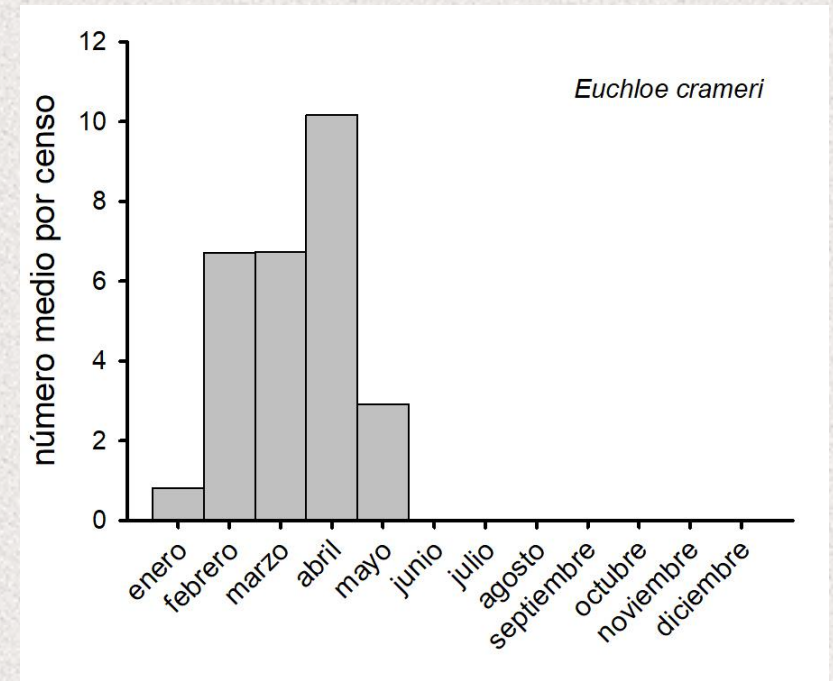

PARTICULARIDADES

- Se hace todo el año (10 años; 397 visitas).
- Se anotan otras especies: libélulas, *Argiope*, conejos, *Utetheisa*, *Libelloides*, *Bombus*, mantis...

AÑO	Número visitas
2014	40
2015	33
2016	41
2017	43
2018	46
2019	40
2020	40
2021	41
2022	42
2023	31

MES	Número visitas	Número ceros
Enero	28	2
Febrero	33	1
Marzo	35	-
Abril	36	-
Mayo	37	-
Junio	36	-
Julio	31	1
Agosto	30	4
Septiembre	34	3
Octubre	38	-
Noviembre	31	2
Diciembre	28	4

<i>Aricia cramera</i>	4136	<i>Lampides boeticus</i>	39
<i>Lycaena phlaeas</i>	1364	<i>Papilio machaon</i>	36
<i>Pieris rapae</i>	1017	<i>Thymelicus acteon</i>	34
<i>Euchloe crameri</i>	961	<i>Pararge aegeria</i>	28
<i>Colias crocea</i>	907	<i>Borbo borbonica</i>	23
<i>Euchloe belemia</i>	415	<i>Zizeeria knysna</i>	21
<i>Pieris brassicae</i>	334	<i>Celastrina argiolus</i>	19
<i>Vanessa cardui</i>	332	<i>Carcharodus tripolinus</i>	17
<i>Leptotes pirithous</i>	332	<i>Tomares ballus</i>	15
<i>Maniola jurtina</i>	253	<i>Gonepteryx cleopatra</i>	6
<i>Polyommatus celina</i>	234	<i>Gegenes nostradamus</i>	3
<i>Pontia daplidice</i>	200	<i>Glaucopsyche melanops</i>	2
<i>Callophrys rubi</i>	146	<i>Laeosopis roboris</i>	2
<i>Zerynthia rumina</i>	125	<i>Charaxes jasius</i>	2
<i>Vanessa atalanta</i>	79	<i>Issoria lathonia</i>	2
<i>Satyrium esculi</i>	74	<i>Pyronia cecilia</i>	1
<i>Coenonympha pamphilus</i>	47	TOTAL	11209

33 especies

<i>Sympetrum fonscolombii</i>	9128
<i>Sympetrum meridionale</i>	2500
<i>Sympetrum striolatum</i>	489
<i>Crocothemis erythraea</i>	426
<i>Lestes virens</i>	284
<i>Orthetrum cancellatum</i>	197
<i>Sympecma fusca</i>	126
<i>Aeshna mixta</i>	113
<i>Trithemis annulata</i>	19
<i>Anax ephippiger</i>	9
<i>Lestes viridis</i>	6
<i>Anax parthenope</i>	5
<i>Ischnura graellsii</i>	2
<i>Lestes macrostigma</i>	1
<i>Orthetrum trinacria</i>	1
<i>Trithemis kirbyi</i>	1
TOTAL	13307

Lacorto Román

Lacorto Román

FIN