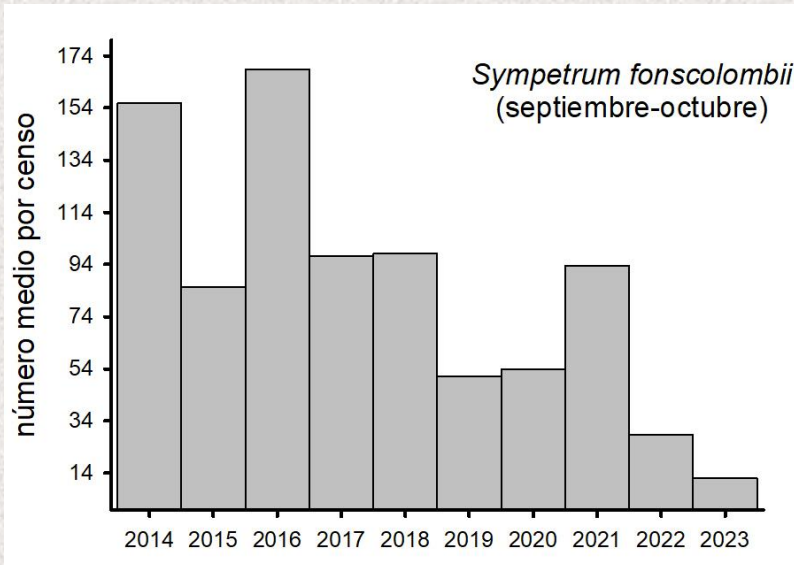

PARTICULARIDADES

- Se hace todo el año (10 años; 397 visitas).
- Se anotan otras especies: libélulas, *Argiope*, conejos, *Utetheisa*, *Libelloides*, *Bombus*, mantis...

AÑO	Número visitas
2014	40
2015	33
2016	41
2017	43
2018	46
2019	40
2020	40
2021	41
2022	42
2023	31

MES	Número visitas	Número ceros
Enero	28	2
Febrero	33	1
Marzo	35	-
Abril	36	-
Mayo	37	-
Junio	36	-
Julio	31	1
Agosto	30	4
Septiembre	34	3
Octubre	38	-
Noviembre	31	2
Diciembre	28	4

<i>Aricia cramera</i>	4136	<i>Lampides boeticus</i>	39
<i>Lycaena phlaeas</i>	1364	<i>Papilio machaon</i>	36
<i>Pieris rapae</i>	1017	<i>Thymelicus acteon</i>	34
<i>Euchloe crameri</i>	961	<i>Pararge aegeria</i>	28
<i>Colias crocea</i>	907	<i>Borbo borbonica</i>	23
<i>Euchloe belemia</i>	415	<i>Zizeeria knysna</i>	21
<i>Pieris brassicae</i>	334	<i>Celastrina argiolus</i>	19
<i>Vanessa cardui</i>	332	<i>Carcharodus tripolinus</i>	17
<i>Leptotes pirithous</i>	332	<i>Tomares ballus</i>	15
<i>Maniola jurtina</i>	253	<i>Gonepteryx cleopatra</i>	6
<i>Polyommatus celina</i>	234	<i>Gegenes nostradamus</i>	3
<i>Pontia daplidice</i>	200	<i>Glaucopsyche melanops</i>	2
<i>Callophrys rubi</i>	146	<i>Laeosopis roboris</i>	2
<i>Zerynthia rumina</i>	125	<i>Charaxes jasius</i>	2
<i>Vanessa atalanta</i>	79	<i>Issoria lathonia</i>	2
<i>Satyrium esculi</i>	74	<i>Pyronia cecilia</i>	1
<i>Coenonympha pamphilus</i>	47	TOTAL	11209

33 especies

<i>Sympetrum fonscolombii</i>	9128
<i>Sympetrum meridionale</i>	2500
<i>Sympetrum striolatum</i>	489
<i>Crocothemis erythraea</i>	426
<i>Lestes virens</i>	284
<i>Orthetrum cancellatum</i>	197
<i>Sympecma fusca</i>	126
<i>Aeshna mixta</i>	113
<i>Trithemis annulata</i>	19
<i>Anax ephippiger</i>	9
<i>Lestes viridis</i>	6
<i>Anax parthenope</i>	5
<i>Ischnura graellsii</i>	2
<i>Lestes macrostigma</i>	1
<i>Orthetrum trinacria</i>	1
<i>Trithemis kirbyi</i>	1
TOTAL	13307

Lacorto Román

Lacorto Román

FIN