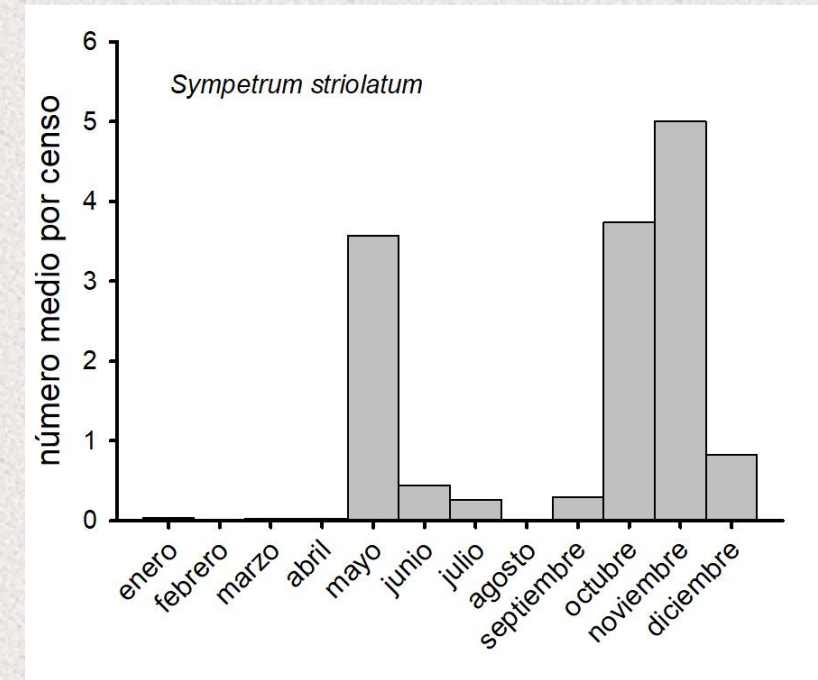

PARTICULARIDADES

- Se hace todo el año (10 años; 397 visitas).
- Se anotan otras especies: libélulas, *Argiope*, conejos, *Utetheisa*, *Libelloides*, *Bombus*, mantis...

AÑO	Número visitas
2014	40
2015	33
2016	41
2017	43
2018	46
2019	40
2020	40
2021	41
2022	42
2023	31

MES	Número visitas	Número ceros
Enero	28	2
Febrero	33	1
Marzo	35	-
Abril	36	-
Mayo	37	-
Junio	36	-
Julio	31	1
Agosto	30	4
Septiembre	34	3
Octubre	38	-
Noviembre	31	2
Diciembre	28	4

<i>Aricia cramera</i>	4136	<i>Lampides boeticus</i>	39
<i>Lycaena phlaeas</i>	1364	<i>Papilio machaon</i>	36
<i>Pieris rapae</i>	1017	<i>Thymelicus acteon</i>	34
<i>Euchloe crameri</i>	961	<i>Pararge aegeria</i>	28
<i>Colias crocea</i>	907	<i>Borbo borbonica</i>	23
<i>Euchloe belemia</i>	415	<i>Zizeeria knysna</i>	21
<i>Pieris brassicae</i>	334	<i>Celastrina argiolus</i>	19
<i>Vanessa cardui</i>	332	<i>Carcharodus tripolinus</i>	17
<i>Leptotes pirithous</i>	332	<i>Tomares ballus</i>	15
<i>Maniola jurtina</i>	253	<i>Gonepteryx cleopatra</i>	6
<i>Polyommatus celina</i>	234	<i>Gegenes nostradamus</i>	3
<i>Pontia daplidice</i>	200	<i>Glaucopsyche melanops</i>	2
<i>Callophrys rubi</i>	146	<i>Laeosopis roboris</i>	2
<i>Zerynthia rumina</i>	125	<i>Charaxes jasius</i>	2
<i>Vanessa atalanta</i>	79	<i>Issoria lathonia</i>	2
<i>Satyrium esculi</i>	74	<i>Pyronia cecilia</i>	1
<i>Coenonympha pamphilus</i>	47	TOTAL	11209

33 especies

<i>Sympetrum fonscolombii</i>	9128
<i>Sympetrum meridionale</i>	2500
<i>Sympetrum striolatum</i>	489
<i>Crocothemis erythraea</i>	426
<i>Lestes virens</i>	284
<i>Orthetrum cancellatum</i>	197
<i>Sympecma fusca</i>	126
<i>Aeshna mixta</i>	113
<i>Trithemis annulata</i>	19
<i>Anax ephippiger</i>	9
<i>Lestes viridis</i>	6
<i>Anax parthenope</i>	5
<i>Ischnura graellsii</i>	2
<i>Lestes macrostigma</i>	1
<i>Orthetrum trinacria</i>	1
<i>Trithemis kirbyi</i>	1
TOTAL	13307

Lacorto Román

Lacorto Román

FIN