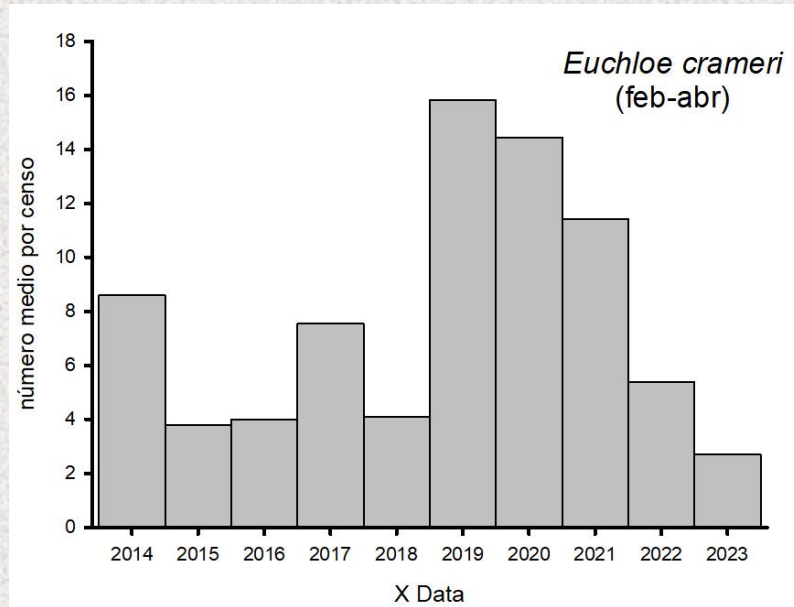

PARTICULARIDADES

- Se hace todo el año (10 años; 397 visitas).
- Se anotan otras especies: libélulas, *Argiope*, conejos, *Utetheisa*, *Libelloides*, *Bombus*, mantis...

AÑO	Número visitas
2014	40
2015	33
2016	41
2017	43
2018	46
2019	40
2020	40
2021	41
2022	42
2023	31

MES	Número visitas	Número ceros
Enero	28	2
Febrero	33	1
Marzo	35	-
Abril	36	-
Mayo	37	-
Junio	36	-
Julio	31	1
Agosto	30	4
Septiembre	34	3
Octubre	38	-
Noviembre	31	2
Diciembre	28	4

<i>Aricia cramera</i>	4136	<i>Lampides boeticus</i>	39
<i>Lycaena phlaeas</i>	1364	<i>Papilio machaon</i>	36
<i>Pieris rapae</i>	1017	<i>Thymelicus acteon</i>	34
<i>Euchloe crameri</i>	961	<i>Pararge aegeria</i>	28
<i>Colias crocea</i>	907	<i>Borbo borbonica</i>	23
<i>Euchloe belemia</i>	415	<i>Zizeeria knysna</i>	21
<i>Pieris brassicae</i>	334	<i>Celastrina argiolus</i>	19
<i>Vanessa cardui</i>	332	<i>Carcharodus tripolinus</i>	17
<i>Leptotes pirithous</i>	332	<i>Tomares ballus</i>	15
<i>Maniola jurtina</i>	253	<i>Gonepteryx cleopatra</i>	6
<i>Polyommatus celina</i>	234	<i>Gegenes nostradamus</i>	3
<i>Pontia daplidice</i>	200	<i>Glaucopsyche melanops</i>	2
<i>Callophrys rubi</i>	146	<i>Laeosopis roboris</i>	2
<i>Zerynthia rumina</i>	125	<i>Charaxes jasius</i>	2
<i>Vanessa atalanta</i>	79	<i>Issoria lathonia</i>	2
<i>Satyrium esculi</i>	74	<i>Pyronia cecilia</i>	1
<i>Coenonympha pamphilus</i>	47	TOTAL	11209

33 especies

<i>Sympetrum fonscolombii</i>	9128
<i>Sympetrum meridionale</i>	2500
<i>Sympetrum striolatum</i>	489
<i>Crocothemis erythraea</i>	426
<i>Lestes virens</i>	284
<i>Orthetrum cancellatum</i>	197
<i>Sympecma fusca</i>	126
<i>Aeshna mixta</i>	113
<i>Trithemis annulata</i>	19
<i>Anax ephippiger</i>	9
<i>Lestes viridis</i>	6
<i>Anax parthenope</i>	5
<i>Ischnura graellsii</i>	2
<i>Lestes macrostigma</i>	1
<i>Orthetrum trinacria</i>	1
<i>Trithemis kirbyi</i>	1
TOTAL	13307