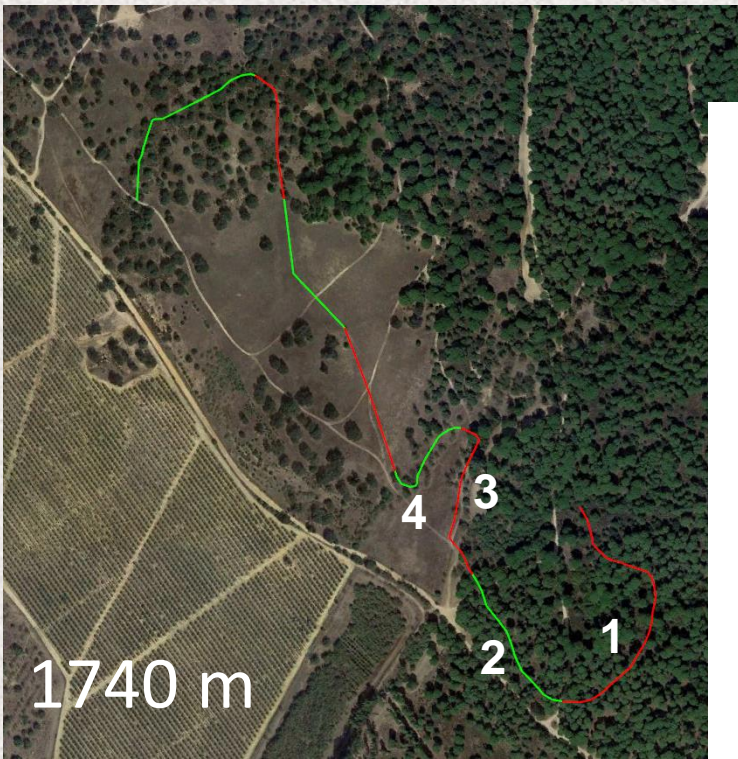

Más que mariposas: el recorrido BMS de la Dehesa de Tornero (Aznalcázar, Sevilla)

Jacinto Román

- | | | |
|---|-------|-------|
| 1 | Pinar | 366 m |
| 2 | Pinar | 207 m |

- | | | |
|---|----------|-------|
| 1 | Pinar | 366 m |
| 2 | Pinar | 207 m |
| 3 | Fresneda | 217 m |
| 4 | Fresneda | 139 m |

1	Pinar	366 m
2	Pinar	207 m
3	Fresneda	217 m
4	Fresneda	139 m
5	Pradera	194 m
6	Pradera	191 m

1	Pinar	366
2	Pinar	207
3	Fresneda	217
4	Fresneda	139
5	Pradera	194
6	Pradera	191
7	Dehesa	173
8	Dehesa	253