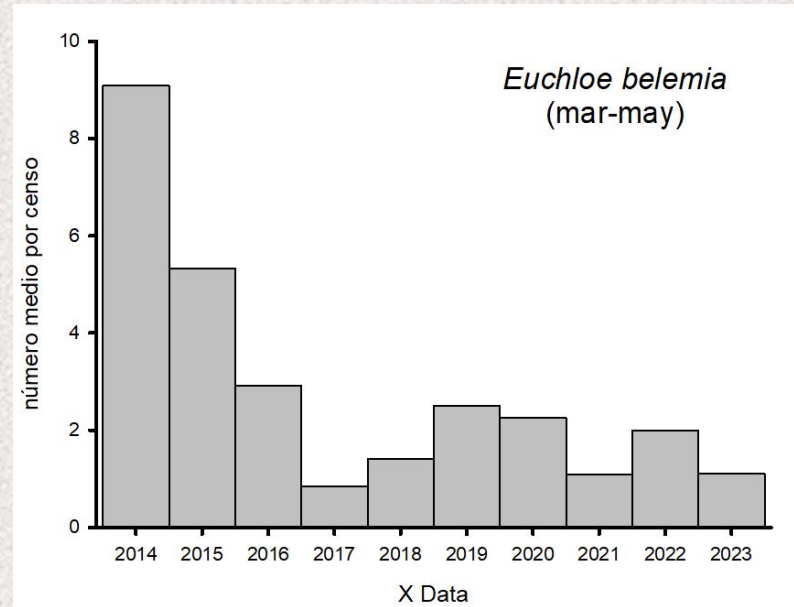

PARTICULARIDADES

- Se hace todo el año (10 años; 397 visitas).
- Se anotan otras especies: libélulas, *Argiope*, conejos, *Utetheisa*, *Libelloides*, *Bombus*, mantis...

AÑO	Número visitas
2014	40
2015	33
2016	41
2017	43
2018	46
2019	40
2020	40
2021	41
2022	42
2023	31

MES	Número visitas	Número ceros
Enero	28	2
Febrero	33	1
Marzo	35	-
Abril	36	-
Mayo	37	-
Junio	36	-
Julio	31	1
Agosto	30	4
Septiembre	34	3
Octubre	38	-
Noviembre	31	2
Diciembre	28	4

<i>Aricia cramera</i>	4136	<i>Lampides boeticus</i>	39
<i>Lycaena phlaeas</i>	1364	<i>Papilio machaon</i>	36
<i>Pieris rapae</i>	1017	<i>Thymelicus acteon</i>	34
<i>Euchloe crameri</i>	961	<i>Pararge aegeria</i>	28
<i>Colias crocea</i>	907	<i>Borbo borbonica</i>	23
<i>Euchloe belemia</i>	415	<i>Zizeeria knysna</i>	21
<i>Pieris brassicae</i>	334	<i>Celastrina argiolus</i>	19
<i>Vanessa cardui</i>	332	<i>Carcharodus tripolinus</i>	17
<i>Leptotes pirithous</i>	332	<i>Tomares ballus</i>	15
<i>Maniola jurtina</i>	253	<i>Gonepteryx cleopatra</i>	6
<i>Polyommatus celina</i>	234	<i>Gegenes nostradamus</i>	3
<i>Pontia daplidice</i>	200	<i>Glaucopsyche melanops</i>	2
<i>Callophrys rubi</i>	146	<i>Laeosopis roboris</i>	2
<i>Zerynthia rumina</i>	125	<i>Charaxes jasius</i>	2
<i>Vanessa atalanta</i>	79	<i>Issoria lathonia</i>	2
<i>Satyrium esculi</i>	74	<i>Pyronia cecilia</i>	1
<i>Coenonympha pamphilus</i>	47	TOTAL	11209

33 especies

<i>Sympetrum fonscolombii</i>	9128
<i>Sympetrum meridionale</i>	2500
<i>Sympetrum striolatum</i>	489
<i>Crocothemis erythraea</i>	426
<i>Lestes virens</i>	284
<i>Orthetrum cancellatum</i>	197
<i>Sympecma fusca</i>	126
<i>Aeshna mixta</i>	113
<i>Trithemis annulata</i>	19
<i>Anax ephippiger</i>	9
<i>Lestes viridis</i>	6
<i>Anax parthenope</i>	5
<i>Ischnura graellsii</i>	2
<i>Lestes macrostigma</i>	1
<i>Orthetrum trinacria</i>	1
<i>Trithemis kirbyi</i>	1
TOTAL	13307