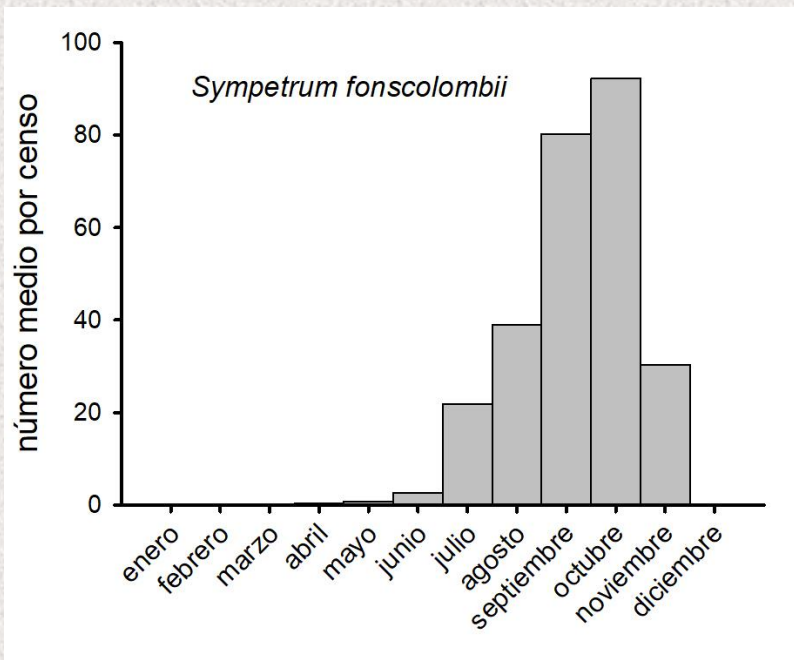

PARTICULARIDADES

- Se hace todo el año (10 años; 397 visitas).
- Se anotan otras especies: libélulas, *Argiope*, conejos, *Utetheisa*, *Libelloides*, *Bombus*, mantis...

AÑO	Número visitas
2014	40
2015	33
2016	41
2017	43
2018	46
2019	40
2020	40
2021	41
2022	42
2023	31

MES	Número visitas	Número ceros
Enero	28	2
Febrero	33	1
Marzo	35	-
Abril	36	-
Mayo	37	-
Junio	36	-
Julio	31	1
Agosto	30	4
Septiembre	34	3
Octubre	38	-
Noviembre	31	2
Diciembre	28	4

<i>Aricia cramera</i>	4136	<i>Lampides boeticus</i>	39
<i>Lycaena phlaeas</i>	1364	<i>Papilio machaon</i>	36
<i>Pieris rapae</i>	1017	<i>Thymelicus acteon</i>	34
<i>Euchloe crameri</i>	961	<i>Pararge aegeria</i>	28
<i>Colias crocea</i>	907	<i>Borbo borbonica</i>	23
<i>Euchloe belemia</i>	415	<i>Zizeeria knysna</i>	21
<i>Pieris brassicae</i>	334	<i>Celastrina argiolus</i>	19
<i>Vanessa cardui</i>	332	<i>Carcharodus tripolinus</i>	17
<i>Leptotes pirithous</i>	332	<i>Tomares ballus</i>	15
<i>Maniola jurtina</i>	253	<i>Gonepteryx cleopatra</i>	6
<i>Polyommatus celina</i>	234	<i>Gegenes nostradamus</i>	3
<i>Pontia daplidice</i>	200	<i>Glaucopsyche melanops</i>	2
<i>Callophrys rubi</i>	146	<i>Laeosopis roboris</i>	2
<i>Zerynthia rumina</i>	125	<i>Charaxes jasius</i>	2
<i>Vanessa atalanta</i>	79	<i>Issoria lathonia</i>	2
<i>Satyrium esculi</i>	74	<i>Pyronia cecilia</i>	1
<i>Coenonympha pamphilus</i>	47	TOTAL	11209

33 especies

<i>Sympetrum fonscolombii</i>	9128
<i>Sympetrum meridionale</i>	2500
<i>Sympetrum striolatum</i>	489
<i>Crocothemis erythraea</i>	426
<i>Lestes virens</i>	284
<i>Orthetrum cancellatum</i>	197
<i>Sympecma fusca</i>	126
<i>Aeshna mixta</i>	113
<i>Trithemis annulata</i>	19
<i>Anax ephippiger</i>	9
<i>Lestes viridis</i>	6
<i>Anax parthenope</i>	5
<i>Ischnura graellsii</i>	2
<i>Lestes macrostigma</i>	1
<i>Orthetrum trinacria</i>	1
<i>Trithemis kirbyi</i>	1
TOTAL	13307

Lacorto Román

Lacorto Román

FIN