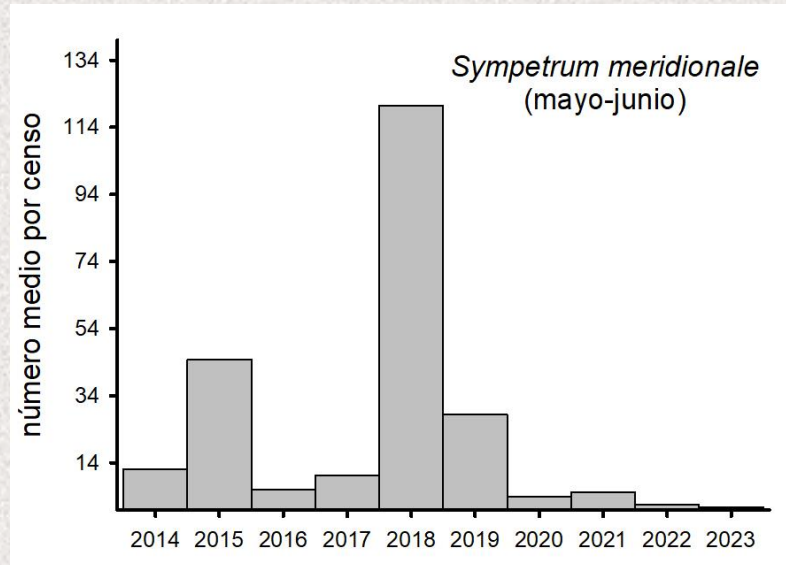

PARTICULARIDADES

- Se hace todo el año (10 años; 397 visitas).
- Se anotan otras especies: libélulas, *Argiope*, conejos, *Utetheisa*, *Libelloides*, *Bombus*, mantis...

AÑO	Número visitas
2014	40
2015	33
2016	41
2017	43
2018	46
2019	40
2020	40
2021	41
2022	42
2023	31

MES	Número visitas	Número ceros
Enero	28	2
Febrero	33	1
Marzo	35	-
Abril	36	-
Mayo	37	-
Junio	36	-
Julio	31	1
Agosto	30	4
Septiembre	34	3
Octubre	38	-
Noviembre	31	2
Diciembre	28	4

<i>Aricia cramera</i>	4136	<i>Lampides boeticus</i>	39
<i>Lycaena phlaeas</i>	1364	<i>Papilio machaon</i>	36
<i>Pieris rapae</i>	1017	<i>Thymelicus acteon</i>	34
<i>Euchloe crameri</i>	961	<i>Pararge aegeria</i>	28
<i>Colias crocea</i>	907	<i>Borbo borbonica</i>	23
<i>Euchloe belemia</i>	415	<i>Zizeeria knysna</i>	21
<i>Pieris brassicae</i>	334	<i>Celastrina argiolus</i>	19
<i>Vanessa cardui</i>	332	<i>Carcharodus tripolinus</i>	17
<i>Leptotes pirithous</i>	332	<i>Tomares ballus</i>	15
<i>Maniola jurtina</i>	253	<i>Gonepteryx cleopatra</i>	6
<i>Polyommatus celina</i>	234	<i>Gegenes nostradamus</i>	3
<i>Pontia daplidice</i>	200	<i>Glaucopsyche melanops</i>	2
<i>Callophrys rubi</i>	146	<i>Laeosopis roboris</i>	2
<i>Zerynthia rumina</i>	125	<i>Charaxes jasius</i>	2
<i>Vanessa atalanta</i>	79	<i>Issoria lathonia</i>	2
<i>Satyrium esculi</i>	74	<i>Pyronia cecilia</i>	1
<i>Coenonympha pamphilus</i>	47	TOTAL	11209

33 especies

<i>Sympetrum fonscolombii</i>	9128
<i>Sympetrum meridionale</i>	2500
<i>Sympetrum striolatum</i>	489
<i>Crocothemis erythraea</i>	426
<i>Lestes virens</i>	284
<i>Orthetrum cancellatum</i>	197
<i>Sympecma fusca</i>	126
<i>Aeshna mixta</i>	113
<i>Trithemis annulata</i>	19
<i>Anax ephippiger</i>	9
<i>Lestes viridis</i>	6
<i>Anax parthenope</i>	5
<i>Ischnura graellsii</i>	2
<i>Lestes macrostigma</i>	1
<i>Orthetrum trinacria</i>	1
<i>Trithemis kirbyi</i>	1
TOTAL	13307

Lacorto Román

Lacorto Román

FIN