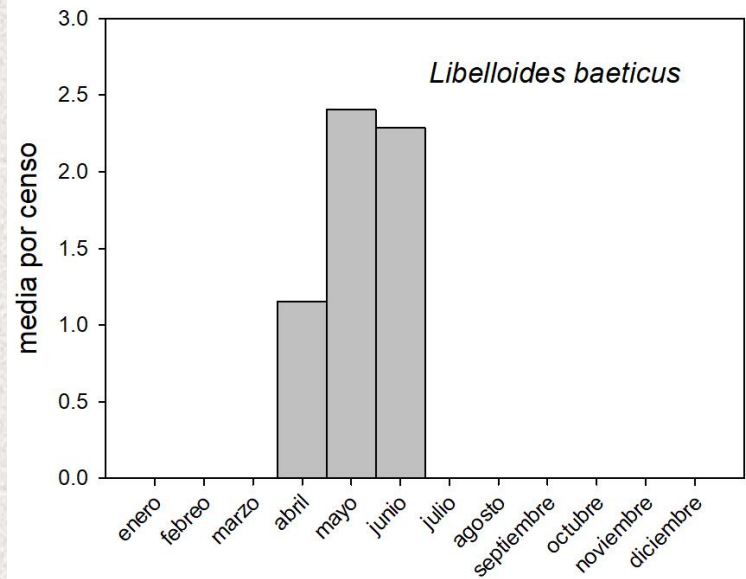

PARTICULARIDADES

- Se hace todo el año (10 años; 397 visitas).
- Se anotan otras especies: libélulas, *Argiope*, conejos, *Utetheisa*, *Libelloides*, *Bombus*, mantis...

AÑO	Número visitas
2014	40
2015	33
2016	41
2017	43
2018	46
2019	40
2020	40
2021	41
2022	42
2023	31

MES	Número visitas	Número ceros
Enero	28	2
Febrero	33	1
Marzo	35	-
Abril	36	-
Mayo	37	-
Junio	36	-
Julio	31	1
Agosto	30	4
Septiembre	34	3
Octubre	38	-
Noviembre	31	2
Diciembre	28	4

<i>Aricia cramera</i>	4136	<i>Lampides boeticus</i>	39
<i>Lycaena phlaeas</i>	1364	<i>Papilio machaon</i>	36
<i>Pieris rapae</i>	1017	<i>Thymelicus acteon</i>	34
<i>Euchloe crameri</i>	961	<i>Pararge aegeria</i>	28
<i>Colias crocea</i>	907	<i>Borbo borbonica</i>	23
<i>Euchloe belemia</i>	415	<i>Zizeeria knysna</i>	21
<i>Pieris brassicae</i>	334	<i>Celastrina argiolus</i>	19
<i>Vanessa cardui</i>	332	<i>Carcharodus tripolinus</i>	17
<i>Leptotes pirithous</i>	332	<i>Tomares ballus</i>	15
<i>Maniola jurtina</i>	253	<i>Gonepteryx cleopatra</i>	6
<i>Polyommatus celina</i>	234	<i>Gegenes nostradamus</i>	3
<i>Pontia daplidice</i>	200	<i>Glaucopsyche melanops</i>	2
<i>Callophrys rubi</i>	146	<i>Laeosopis roboris</i>	2
<i>Zerynthia rumina</i>	125	<i>Charaxes jasius</i>	2
<i>Vanessa atalanta</i>	79	<i>Issoria lathonia</i>	2
<i>Satyrium esculi</i>	74	<i>Pyronia cecilia</i>	1
<i>Coenonympha pamphilus</i>	47	TOTAL	11209

33 especies

<i>Sympetrum fonscolombii</i>	9128
<i>Sympetrum meridionale</i>	2500
<i>Sympetrum striolatum</i>	489
<i>Crocothemis erythraea</i>	426
<i>Lestes virens</i>	284
<i>Orthetrum cancellatum</i>	197
<i>Sympecma fusca</i>	126
<i>Aeshna mixta</i>	113
<i>Trithemis annulata</i>	19
<i>Anax ephippiger</i>	9
<i>Lestes viridis</i>	6
<i>Anax parthenope</i>	5
<i>Ischnura graellsii</i>	2
<i>Lestes macrostigma</i>	1
<i>Orthetrum trinacria</i>	1
<i>Trithemis kirbyi</i>	1
TOTAL	13307

Lacorto Román

Lacorto Román

FIN