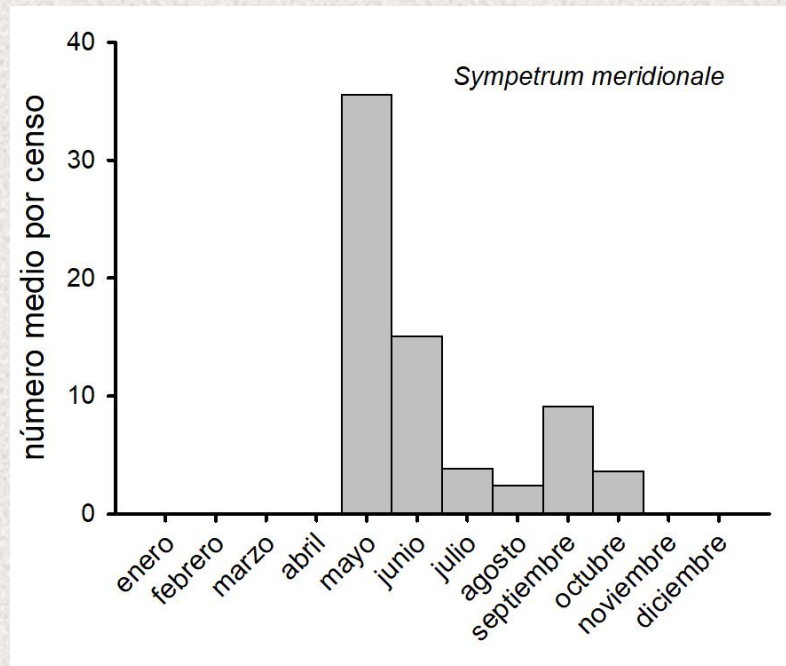

PARTICULARIDADES

- Se hace todo el año (10 años; 397 visitas).
- Se anotan otras especies: libélulas, *Argiope*, conejos, *Utetheisa*, *Libelloides*, *Bombus*, mantis...

AÑO	Número visitas
2014	40
2015	33
2016	41
2017	43
2018	46
2019	40
2020	40
2021	41
2022	42
2023	31

MES	Número visitas	Número ceros
Enero	28	2
Febrero	33	1
Marzo	35	-
Abril	36	-
Mayo	37	-
Junio	36	-
Julio	31	1
Agosto	30	4
Septiembre	34	3
Octubre	38	-
Noviembre	31	2
Diciembre	28	4

<i>Aricia cramera</i>	4136	<i>Lampides boeticus</i>	39
<i>Lycaena phlaeas</i>	1364	<i>Papilio machaon</i>	36
<i>Pieris rapae</i>	1017	<i>Thymelicus acteon</i>	34
<i>Euchloe crameri</i>	961	<i>Pararge aegeria</i>	28
<i>Colias crocea</i>	907	<i>Borbo borbonica</i>	23
<i>Euchloe belemia</i>	415	<i>Zizeeria knysna</i>	21
<i>Pieris brassicae</i>	334	<i>Celastrina argiolus</i>	19
<i>Vanessa cardui</i>	332	<i>Carcharodus tripolinus</i>	17
<i>Leptotes pirithous</i>	332	<i>Tomares ballus</i>	15
<i>Maniola jurtina</i>	253	<i>Gonepteryx cleopatra</i>	6
<i>Polyommatus celina</i>	234	<i>Gegenes nostradamus</i>	3
<i>Pontia daplidice</i>	200	<i>Glaucopsyche melanops</i>	2
<i>Callophrys rubi</i>	146	<i>Laeosopis roboris</i>	2
<i>Zerynthia rumina</i>	125	<i>Charaxes jasius</i>	2
<i>Vanessa atalanta</i>	79	<i>Issoria lathonia</i>	2
<i>Satyrium esculi</i>	74	<i>Pyronia cecilia</i>	1
<i>Coenonympha pamphilus</i>	47	TOTAL	11209

33 especies

<i>Sympetrum fonscolombii</i>	9128
<i>Sympetrum meridionale</i>	2500
<i>Sympetrum striolatum</i>	489
<i>Crocothemis erythraea</i>	426
<i>Lestes virens</i>	284
<i>Orthetrum cancellatum</i>	197
<i>Sympecma fusca</i>	126
<i>Aeshna mixta</i>	113
<i>Trithemis annulata</i>	19
<i>Anax ephippiger</i>	9
<i>Lestes viridis</i>	6
<i>Anax parthenope</i>	5
<i>Ischnura graellsii</i>	2
<i>Lestes macrostigma</i>	1
<i>Orthetrum trinacria</i>	1
<i>Trithemis kirbyi</i>	1
TOTAL	13307

Lacorto Román

Lacorto Román

FIN