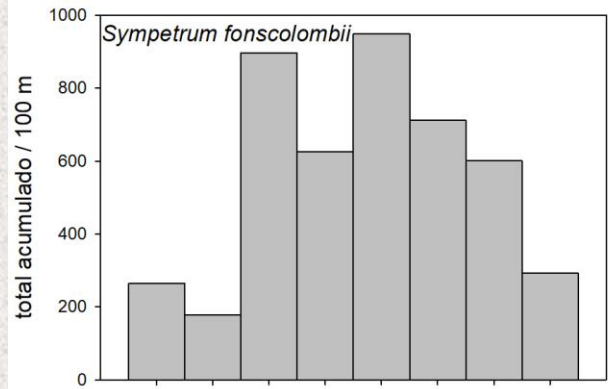

MES	Número visitas	Número ceros
Enero	28	2
Febrero	33	1
Marzo	35	-
Abril	36	-
Mayo	37	-
Junio	36	-
Julio	31	1
Agosto	30	4
Septiembre	34	3
Octubre	38	-
Noviembre	31	2
Diciembre	28	4

<i>Aricia cramera</i>	4136	<i>Lampides boeticus</i>	39
<i>Lycaena phlaeas</i>	1364	<i>Papilio machaon</i>	36
<i>Pieris rapae</i>	1017	<i>Thymelicus acteon</i>	34
<i>Euchloe crameri</i>	961	<i>Pararge aegeria</i>	28
<i>Colias crocea</i>	907	<i>Borbo borbonica</i>	23
<i>Euchloe belemia</i>	415	<i>Zizeeria knysna</i>	21
<i>Pieris brassicae</i>	334	<i>Celastrina argiolus</i>	19
<i>Vanessa cardui</i>	332	<i>Carcharodus tripolinus</i>	17
<i>Leptotes pirithous</i>	332	<i>Tomares ballus</i>	15
<i>Maniola jurtina</i>	253	<i>Gonepteryx cleopatra</i>	6
<i>Polyommatus celina</i>	234	<i>Gegenes nostradamus</i>	3
<i>Pontia daplidice</i>	200	<i>Glaucopsyche melanops</i>	2
<i>Callophrys rubi</i>	146	<i>Laeosopis roboris</i>	2
<i>Zerynthia rumina</i>	125	<i>Charaxes jasius</i>	2
<i>Vanessa atalanta</i>	79	<i>Issoria lathonia</i>	2
<i>Satyrium esculi</i>	74	<i>Pyronia cecilia</i>	1
<i>Coenonympha pamphilus</i>	47	TOTAL	11209

33 especies

<i>Sympetrum fonscolombii</i>	9128
<i>Sympetrum meridionale</i>	2500
<i>Sympetrum striolatum</i>	489
<i>Crocothemis erythraea</i>	426
<i>Lestes virens</i>	284
<i>Orthetrum cancellatum</i>	197
<i>Sympecma fusca</i>	126
<i>Aeshna mixta</i>	113
<i>Trithemis annulata</i>	19
<i>Anax ephippiger</i>	9
<i>Lestes viridis</i>	6
<i>Anax parthenope</i>	5
<i>Ischnura graellsii</i>	2
<i>Lestes macrostigma</i>	1
<i>Orthetrum trinacria</i>	1
<i>Trithemis kirbyi</i>	1
TOTAL	13307

Lacorto Román

Lacorto Román

FIN