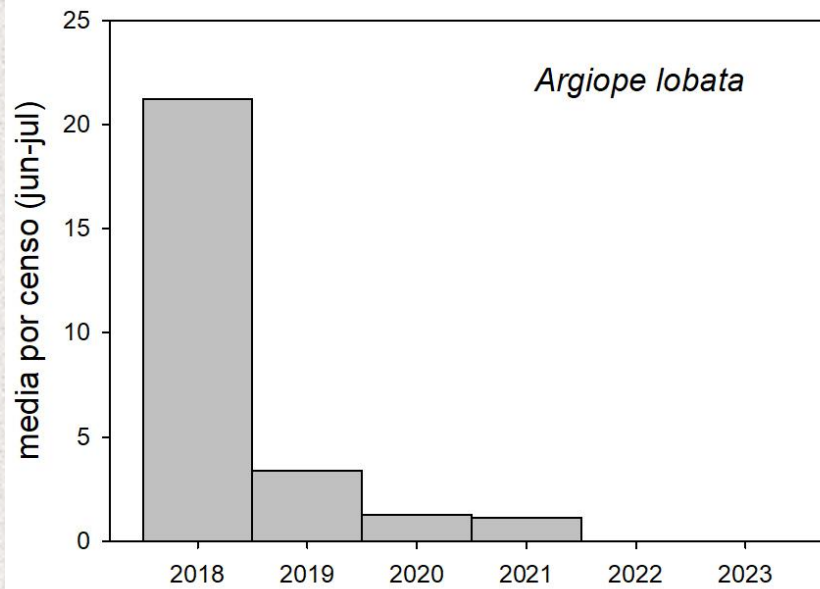

MES	Número visitas	Número ceros
Enero	28	2
Febrero	33	1
Marzo	35	-
Abril	36	-
Mayo	37	-
Junio	36	-
Julio	31	1
Agosto	30	4
Septiembre	34	3
Octubre	38	-
Noviembre	31	2
Diciembre	28	4

<i>Aricia cramera</i>	4136	<i>Lampides boeticus</i>	39
<i>Lycaena phlaeas</i>	1364	<i>Papilio machaon</i>	36
<i>Pieris rapae</i>	1017	<i>Thymelicus acteon</i>	34
<i>Euchloe crameri</i>	961	<i>Pararge aegeria</i>	28
<i>Colias crocea</i>	907	<i>Borbo borbonica</i>	23
<i>Euchloe belemia</i>	415	<i>Zizeeria knysna</i>	21
<i>Pieris brassicae</i>	334	<i>Celastrina argiolus</i>	19
<i>Vanessa cardui</i>	332	<i>Carcharodus tripolinus</i>	17
<i>Leptotes pirithous</i>	332	<i>Tomares ballus</i>	15
<i>Maniola jurtina</i>	253	<i>Gonepteryx cleopatra</i>	6
<i>Polyommatus celina</i>	234	<i>Gegenes nostradamus</i>	3
<i>Pontia daplidice</i>	200	<i>Glaucopsyche melanops</i>	2
<i>Callophrys rubi</i>	146	<i>Laeosopis roboris</i>	2
<i>Zerynthia rumina</i>	125	<i>Charaxes jasius</i>	2
<i>Vanessa atalanta</i>	79	<i>Issoria lathonia</i>	2
<i>Satyrium esculi</i>	74	<i>Pyronia cecilia</i>	1
<i>Coenonympha pamphilus</i>	47	TOTAL	11209

33 especies

<i>Sympetrum fonscolombii</i>	9128
<i>Sympetrum meridionale</i>	2500
<i>Sympetrum striolatum</i>	489
<i>Crocothemis erythraea</i>	426
<i>Lestes virens</i>	284
<i>Orthetrum cancellatum</i>	197
<i>Sympecma fusca</i>	126
<i>Aeshna mixta</i>	113
<i>Trithemis annulata</i>	19
<i>Anax ephippiger</i>	9
<i>Lestes viridis</i>	6
<i>Anax parthenope</i>	5
<i>Ischnura graellsii</i>	2
<i>Lestes macrostigma</i>	1
<i>Orthetrum trinacria</i>	1
<i>Trithemis kirbyi</i>	1
TOTAL	13307

Lacorto Román

Lacorto Román

FIN