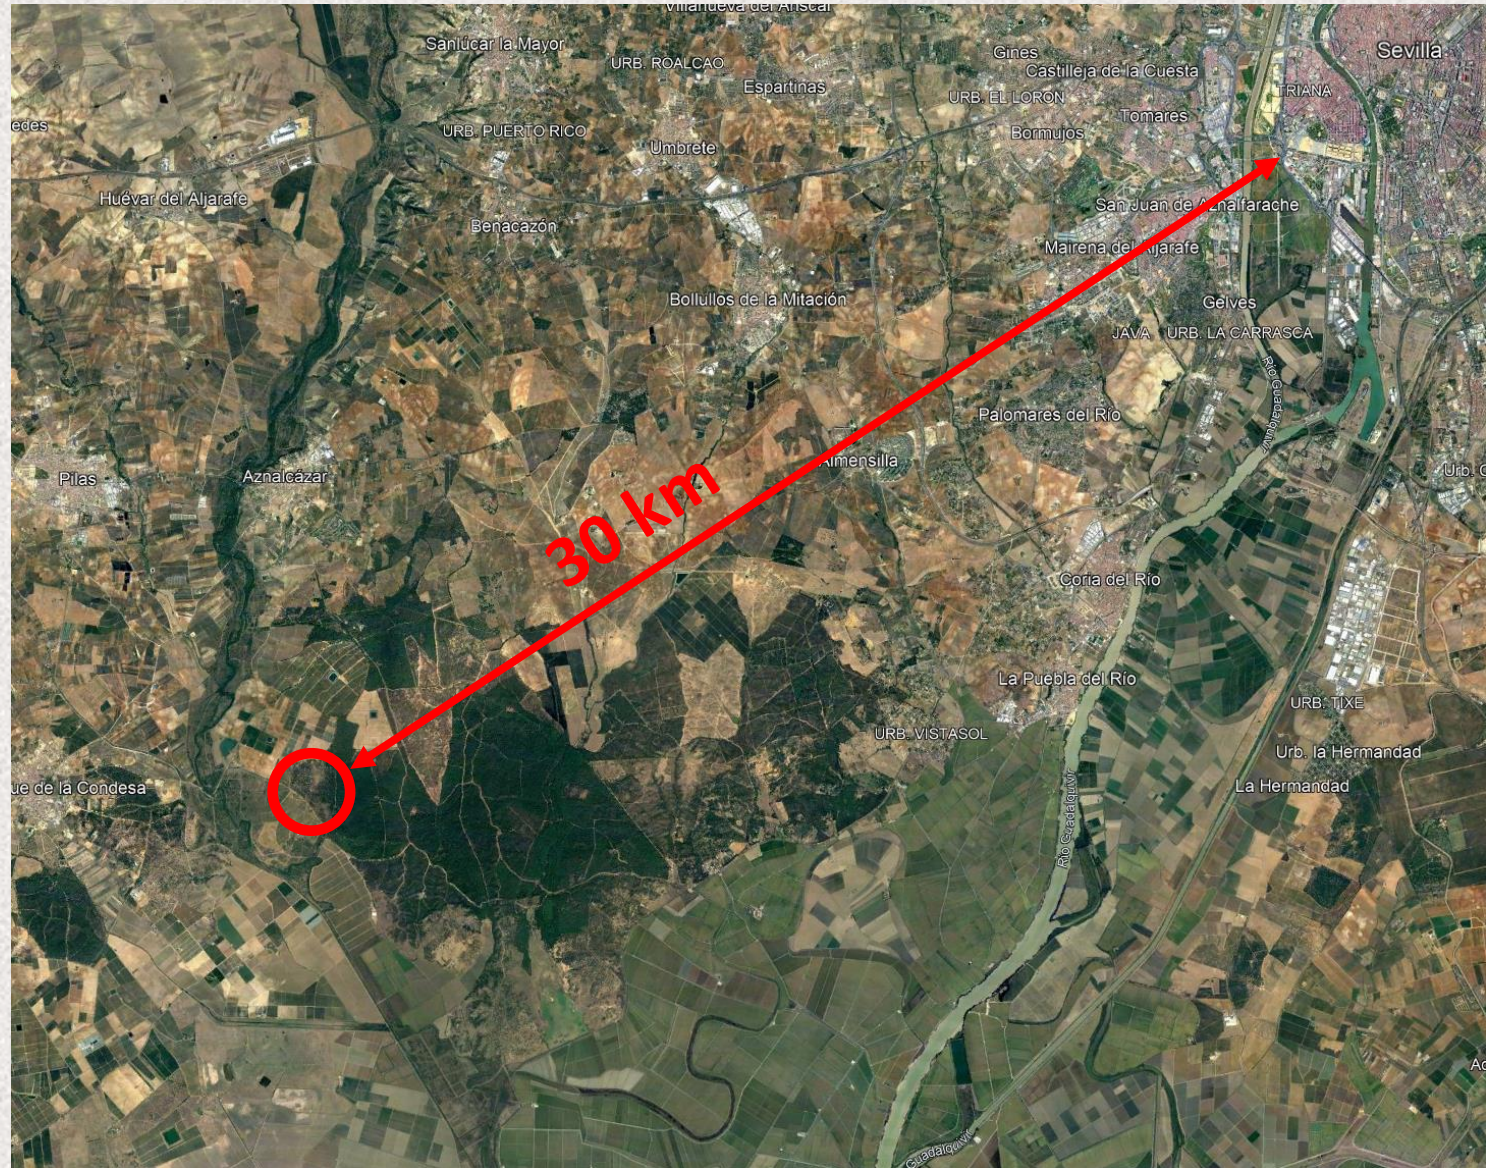

Más que mariposas: el recorrido BMS de la Dehesa de Tornero (Aznalcázar, Sevilla)

Jacinto Román

- | | | |
|---|-------|-------|
| 1 | Pinar | 366 m |
| 2 | Pinar | 207 m |

- | | | |
|---|----------|-------|
| 1 | Pinar | 366 m |
| 2 | Pinar | 207 m |
| 3 | Fresneda | 217 m |
| 4 | Fresneda | 139 m |

1	Pinar	366 m
2	Pinar	207 m
3	Fresneda	217 m
4	Fresneda	139 m
5	Pradera	194 m
6	Pradera	191 m

1	Pinar	366
2	Pinar	207
3	Fresneda	217
4	Fresneda	139
5	Pradera	194
6	Pradera	191
7	Dehesa	173
8	Dehesa	253