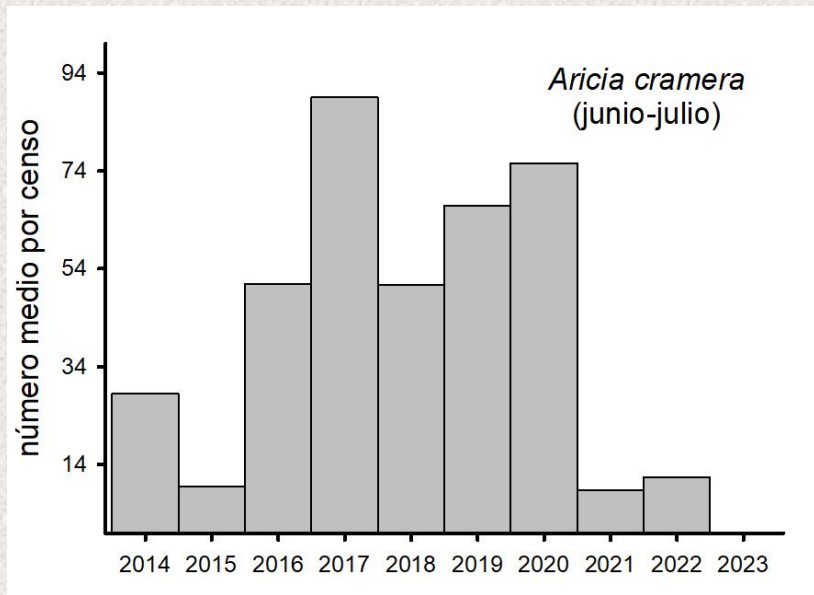

PARTICULARIDADES

- Se hace todo el año (10 años; 397 visitas).
- Se anotan otras especies: libélulas, *Argiope*, conejos, *Utetheisa*, *Libelloides*, *Bombus*, mantis...

AÑO	Número visitas
2014	40
2015	33
2016	41
2017	43
2018	46
2019	40
2020	40
2021	41
2022	42
2023	31

MES	Número visitas	Número ceros
Enero	28	2
Febrero	33	1
Marzo	35	-
Abril	36	-
Mayo	37	-
Junio	36	-
Julio	31	1
Agosto	30	4
Septiembre	34	3
Octubre	38	-
Noviembre	31	2
Diciembre	28	4

<i>Aricia cramera</i>	4136	<i>Lampides boeticus</i>	39
<i>Lycaena phlaeas</i>	1364	<i>Papilio machaon</i>	36
<i>Pieris rapae</i>	1017	<i>Thymelicus acteon</i>	34
<i>Euchloe crameri</i>	961	<i>Pararge aegeria</i>	28
<i>Colias crocea</i>	907	<i>Borbo borbonica</i>	23
<i>Euchloe belemia</i>	415	<i>Zizeeria knysna</i>	21
<i>Pieris brassicae</i>	334	<i>Celastrina argiolus</i>	19
<i>Vanessa cardui</i>	332	<i>Carcharodus tripolinus</i>	17
<i>Leptotes pirithous</i>	332	<i>Tomares ballus</i>	15
<i>Maniola jurtina</i>	253	<i>Gonepteryx cleopatra</i>	6
<i>Polyommatus celina</i>	234	<i>Gegenes nostradamus</i>	3
<i>Pontia daplidice</i>	200	<i>Glaucopsyche melanops</i>	2
<i>Callophrys rubi</i>	146	<i>Laeosopis roboris</i>	2
<i>Zerynthia rumina</i>	125	<i>Charaxes jasius</i>	2
<i>Vanessa atalanta</i>	79	<i>Issoria lathonia</i>	2
<i>Satyrium esculi</i>	74	<i>Pyronia cecilia</i>	1
<i>Coenonympha pamphilus</i>	47	TOTAL	11209

33 especies

<i>Sympetrum fonscolombii</i>	9128
<i>Sympetrum meridionale</i>	2500
<i>Sympetrum striolatum</i>	489
<i>Crocothemis erythraea</i>	426
<i>Lestes virens</i>	284
<i>Orthetrum cancellatum</i>	197
<i>Sympecma fusca</i>	126
<i>Aeshna mixta</i>	113
<i>Trithemis annulata</i>	19
<i>Anax ephippiger</i>	9
<i>Lestes viridis</i>	6
<i>Anax parthenope</i>	5
<i>Ischnura graellsii</i>	2
<i>Lestes macrostigma</i>	1
<i>Orthetrum trinacria</i>	1
<i>Trithemis kirbyi</i>	1
TOTAL	13307