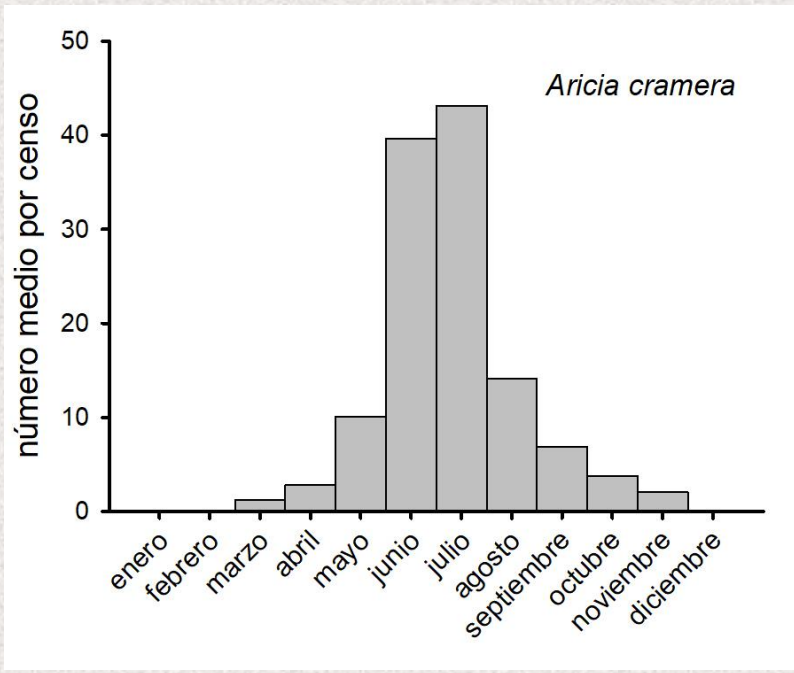

PARTICULARIDADES

- Se hace todo el año (10 años; 397 visitas).
- Se anotan otras especies: libélulas, *Argiope*, conejos, *Utetheisa*, *Libelloides*, *Bombus*, mantis...

AÑO	Número visitas
2014	40
2015	33
2016	41
2017	43
2018	46
2019	40
2020	40
2021	41
2022	42
2023	31

MES	Número visitas	Número ceros
Enero	28	2
Febrero	33	1
Marzo	35	-
Abril	36	-
Mayo	37	-
Junio	36	-
Julio	31	1
Agosto	30	4
Septiembre	34	3
Octubre	38	-
Noviembre	31	2
Diciembre	28	4

<i>Aricia cramera</i>	4136	<i>Lampides boeticus</i>	39
<i>Lycaena phlaeas</i>	1364	<i>Papilio machaon</i>	36
<i>Pieris rapae</i>	1017	<i>Thymelicus acteon</i>	34
<i>Euchloe crameri</i>	961	<i>Pararge aegeria</i>	28
<i>Colias crocea</i>	907	<i>Borbo borbonica</i>	23
<i>Euchloe belemia</i>	415	<i>Zizeeria knysna</i>	21
<i>Pieris brassicae</i>	334	<i>Celastrina argiolus</i>	19
<i>Vanessa cardui</i>	332	<i>Carcharodus tripolinus</i>	17
<i>Leptotes pirithous</i>	332	<i>Tomares ballus</i>	15
<i>Maniola jurtina</i>	253	<i>Gonepteryx cleopatra</i>	6
<i>Polyommatus celina</i>	234	<i>Gegenes nostradamus</i>	3
<i>Pontia daplidice</i>	200	<i>Glaucopsyche melanops</i>	2
<i>Callophrys rubi</i>	146	<i>Laeosopis roboris</i>	2
<i>Zerynthia rumina</i>	125	<i>Charaxes jasius</i>	2
<i>Vanessa atalanta</i>	79	<i>Issoria lathonia</i>	2
<i>Satyrium esculi</i>	74	<i>Pyronia cecilia</i>	1
<i>Coenonympha pamphilus</i>	47	TOTAL	11209

33 especies

<i>Sympetrum fonscolombii</i>	9128
<i>Sympetrum meridionale</i>	2500
<i>Sympetrum striolatum</i>	489
<i>Crocothemis erythraea</i>	426
<i>Lestes virens</i>	284
<i>Orthetrum cancellatum</i>	197
<i>Sympecma fusca</i>	126
<i>Aeshna mixta</i>	113
<i>Trithemis annulata</i>	19
<i>Anax ephippiger</i>	9
<i>Lestes viridis</i>	6
<i>Anax parthenope</i>	5
<i>Ischnura graellsii</i>	2
<i>Lestes macrostigma</i>	1
<i>Orthetrum trinacria</i>	1
<i>Trithemis kirbyi</i>	1
TOTAL	13307

Lacorto Román

Lacorto Román

FIN