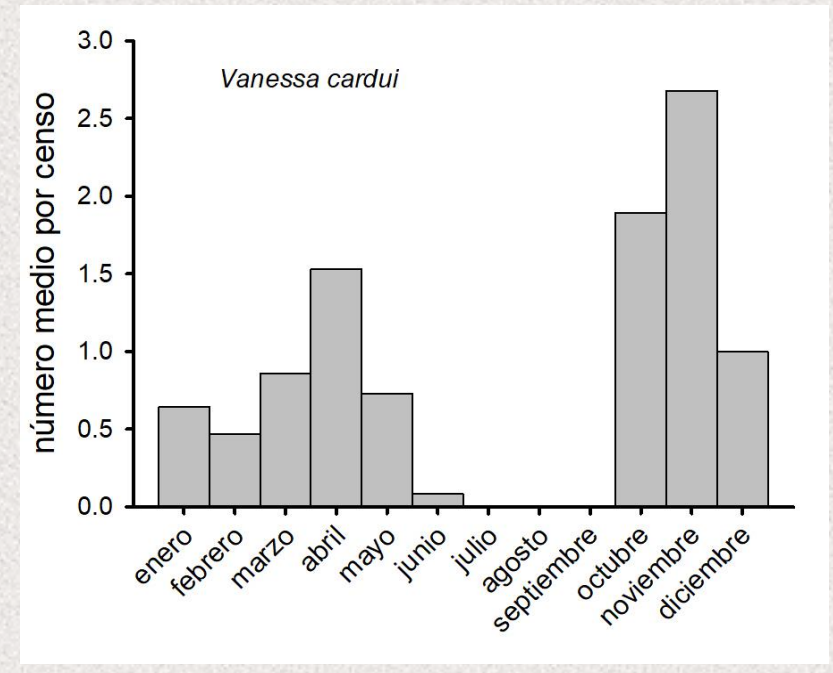

PARTICULARIDADES

- Se hace todo el año (10 años; 397 visitas).
- Se anotan otras especies: libélulas, *Argiope*, conejos, *Utetheisa*, *Libelloides*, *Bombus*, mantis...

AÑO	Número visitas
2014	40
2015	33
2016	41
2017	43
2018	46
2019	40
2020	40
2021	41
2022	42
2023	31

MES	Número visitas	Número ceros
Enero	28	2
Febrero	33	1
Marzo	35	-
Abril	36	-
Mayo	37	-
Junio	36	-
Julio	31	1
Agosto	30	4
Septiembre	34	3
Octubre	38	-
Noviembre	31	2
Diciembre	28	4

<i>Aricia cramera</i>	4136	<i>Lampides boeticus</i>	39
<i>Lycaena phlaeas</i>	1364	<i>Papilio machaon</i>	36
<i>Pieris rapae</i>	1017	<i>Thymelicus acteon</i>	34
<i>Euchloe crameri</i>	961	<i>Pararge aegeria</i>	28
<i>Colias crocea</i>	907	<i>Borbo borbonica</i>	23
<i>Euchloe belemia</i>	415	<i>Zizeeria knysna</i>	21
<i>Pieris brassicae</i>	334	<i>Celastrina argiolus</i>	19
<i>Vanessa cardui</i>	332	<i>Carcharodus tripolinus</i>	17
<i>Leptotes pirithous</i>	332	<i>Tomares ballus</i>	15
<i>Maniola jurtina</i>	253	<i>Gonepteryx cleopatra</i>	6
<i>Polyommatus celina</i>	234	<i>Gegenes nostradamus</i>	3
<i>Pontia daplidice</i>	200	<i>Glaucopsyche melanops</i>	2
<i>Callophrys rubi</i>	146	<i>Laeosopis roboris</i>	2
<i>Zerynthia rumina</i>	125	<i>Charaxes jasius</i>	2
<i>Vanessa atalanta</i>	79	<i>Issoria lathonia</i>	2
<i>Satyrium esculi</i>	74	<i>Pyronia cecilia</i>	1
<i>Coenonympha pamphilus</i>	47	TOTAL	11209

33 especies

<i>Sympetrum fonscolombii</i>	9128
<i>Sympetrum meridionale</i>	2500
<i>Sympetrum striolatum</i>	489
<i>Crocothemis erythraea</i>	426
<i>Lestes virens</i>	284
<i>Orthetrum cancellatum</i>	197
<i>Sympecma fusca</i>	126
<i>Aeshna mixta</i>	113
<i>Trithemis annulata</i>	19
<i>Anax ephippiger</i>	9
<i>Lestes viridis</i>	6
<i>Anax parthenope</i>	5
<i>Ischnura graellsii</i>	2
<i>Lestes macrostigma</i>	1
<i>Orthetrum trinacria</i>	1
<i>Trithemis kirbyi</i>	1
TOTAL	13307

Lacorto Román

Lacorto Román

FIN