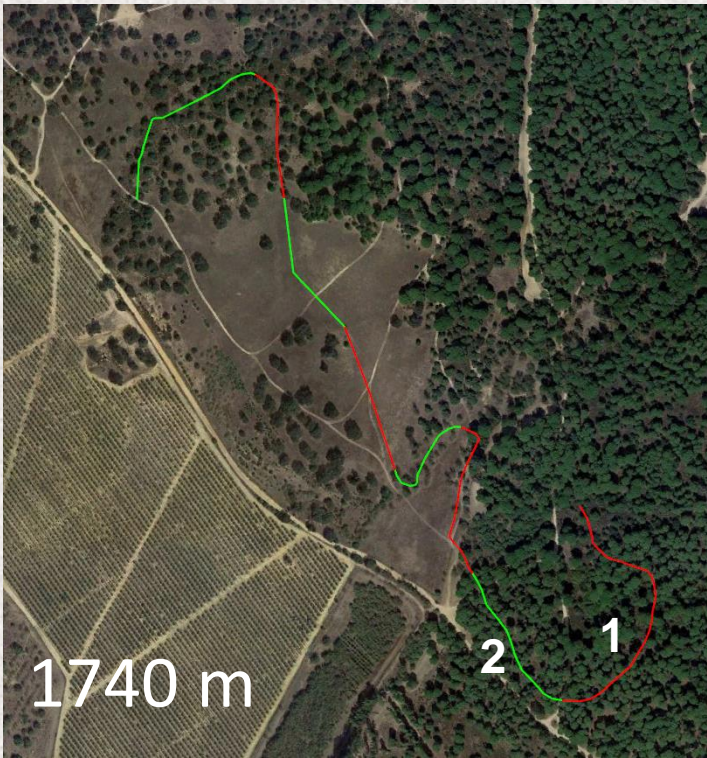

Más que mariposas: el recorrido BMS de la Dehesa de Tornero (Aznalcázar, Sevilla)

Jacinto Román

- | | | |
|---|-------|-------|
| 1 | Pinar | 366 m |
| 2 | Pinar | 207 m |

- | | | |
|---|----------|-------|
| 1 | Pinar | 366 m |
| 2 | Pinar | 207 m |
| 3 | Fresneda | 217 m |
| 4 | Fresneda | 139 m |

1	Pinar	366 m
2	Pinar	207 m
3	Fresneda	217 m
4	Fresneda	139 m
5	Pradera	194 m
6	Pradera	191 m

1	Pinar	366
2	Pinar	207
3	Fresneda	217
4	Fresneda	139
5	Pradera	194
6	Pradera	191
7	Dehesa	173
8	Dehesa	253