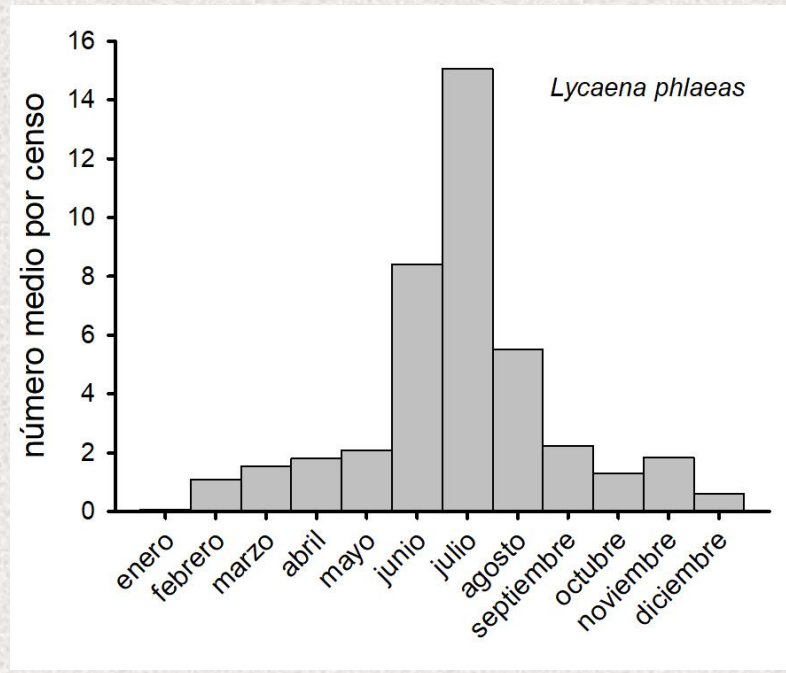

PARTICULARIDADES

- Se hace todo el año (10 años; 397 visitas).
- Se anotan otras especies: libélulas, *Argiope*, conejos, *Utetheisa*, *Libelloides*, *Bombus*, mantis...

AÑO	Número visitas
2014	40
2015	33
2016	41
2017	43
2018	46
2019	40
2020	40
2021	41
2022	42
2023	31

MES	Número visitas	Número ceros
Enero	28	2
Febrero	33	1
Marzo	35	-
Abril	36	-
Mayo	37	-
Junio	36	-
Julio	31	1
Agosto	30	4
Septiembre	34	3
Octubre	38	-
Noviembre	31	2
Diciembre	28	4

<i>Aricia cramera</i>	4136	<i>Lampides boeticus</i>	39
<i>Lycaena phlaeas</i>	1364	<i>Papilio machaon</i>	36
<i>Pieris rapae</i>	1017	<i>Thymelicus acteon</i>	34
<i>Euchloe crameri</i>	961	<i>Pararge aegeria</i>	28
<i>Colias crocea</i>	907	<i>Borbo borbonica</i>	23
<i>Euchloe belemia</i>	415	<i>Zizeeria knysna</i>	21
<i>Pieris brassicae</i>	334	<i>Celastrina argiolus</i>	19
<i>Vanessa cardui</i>	332	<i>Carcharodus tripolinus</i>	17
<i>Leptotes pirithous</i>	332	<i>Tomares ballus</i>	15
<i>Maniola jurtina</i>	253	<i>Gonepteryx cleopatra</i>	6
<i>Polyommatus celina</i>	234	<i>Gegenes nostradamus</i>	3
<i>Pontia daplidice</i>	200	<i>Glaucopsyche melanops</i>	2
<i>Callophrys rubi</i>	146	<i>Laeosopis roboris</i>	2
<i>Zerynthia rumina</i>	125	<i>Charaxes jasius</i>	2
<i>Vanessa atalanta</i>	79	<i>Issoria lathonia</i>	2
<i>Satyrium esculi</i>	74	<i>Pyronia cecilia</i>	1
<i>Coenonympha pamphilus</i>	47	TOTAL	11209

33 especies

<i>Sympetrum fonscolombii</i>	9128
<i>Sympetrum meridionale</i>	2500
<i>Sympetrum striolatum</i>	489
<i>Crocothemis erythraea</i>	426
<i>Lestes virens</i>	284
<i>Orthetrum cancellatum</i>	197
<i>Sympecma fusca</i>	126
<i>Aeshna mixta</i>	113
<i>Trithemis annulata</i>	19
<i>Anax ephippiger</i>	9
<i>Lestes viridis</i>	6
<i>Anax parthenope</i>	5
<i>Ischnura graellsii</i>	2
<i>Lestes macrostigma</i>	1
<i>Orthetrum trinacria</i>	1
<i>Trithemis kirbyi</i>	1
TOTAL	13307

Lacorto Román

Lacorto Román

FIN