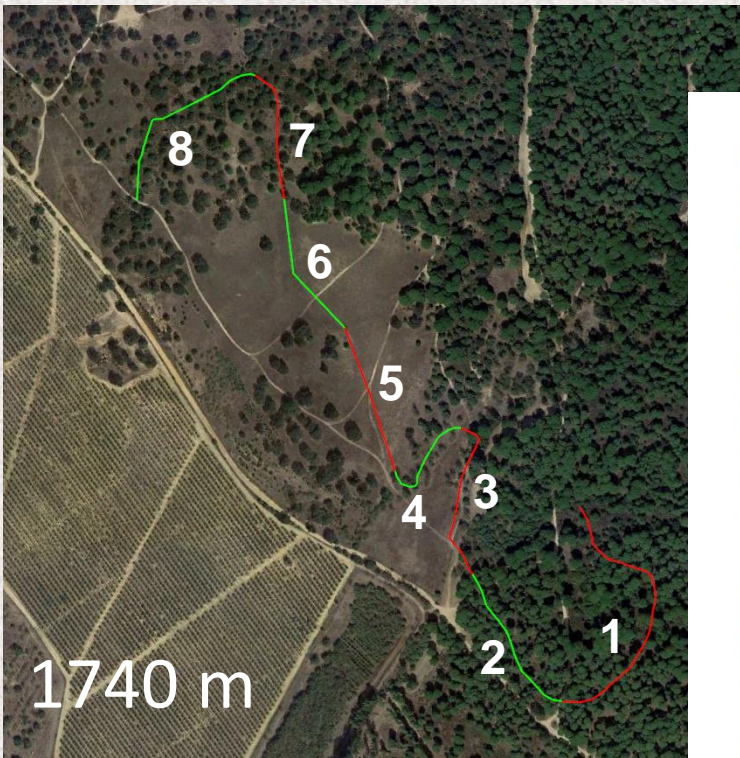

Más que mariposas: el recorrido BMS de la Dehesa de Tornero (Aznalcázar, Sevilla)

Jacinto Román

- | | | |
|---|-------|-------|
| 1 | Pinar | 366 m |
| 2 | Pinar | 207 m |

- | | | |
|---|----------|-------|
| 1 | Pinar | 366 m |
| 2 | Pinar | 207 m |
| 3 | Fresneda | 217 m |
| 4 | Fresneda | 139 m |

1	Pinar	366 m
2	Pinar	207 m
3	Fresneda	217 m
4	Fresneda	139 m
5	Pradera	194 m
6	Pradera	191 m

1	Pinar	366
2	Pinar	207
3	Fresneda	217
4	Fresneda	139
5	Pradera	194
6	Pradera	191
7	Dehesa	173
8	Dehesa	253