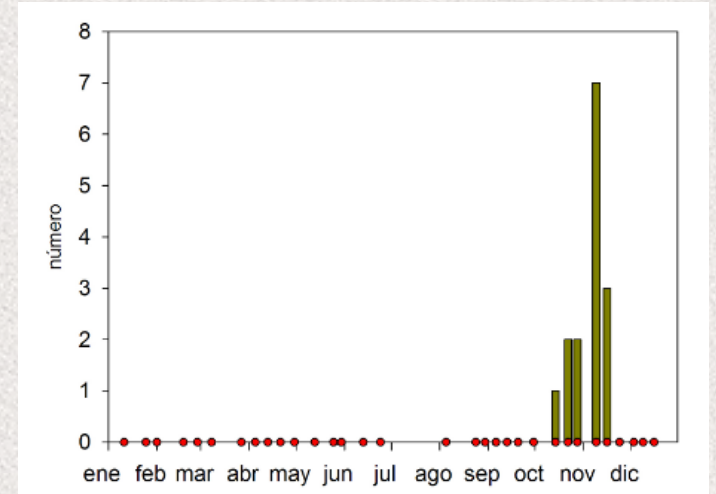

PARTICULARIDADES

- Se hace todo el año (10 años; 397 visitas).
- Se anotan otras especies: libélulas, *Argiope*, conejos, *Utetheisa*, *Libelloides*, *Bombus*, mantis...

AÑO	Número visitas
2014	40
2015	33
2016	41
2017	43
2018	46
2019	40
2020	40
2021	41
2022	42
2023	31

MES	Número visitas	Número ceros
Enero	28	2
Febrero	33	1
Marzo	35	-
Abril	36	-
Mayo	37	-
Junio	36	-
Julio	31	1
Agosto	30	4
Septiembre	34	3
Octubre	38	-
Noviembre	31	2
Diciembre	28	4

<i>Aricia cramera</i>	4136	<i>Lampides boeticus</i>	39
<i>Lycaena phlaeas</i>	1364	<i>Papilio machaon</i>	36
<i>Pieris rapae</i>	1017	<i>Thymelicus acteon</i>	34
<i>Euchloe crameri</i>	961	<i>Pararge aegeria</i>	28
<i>Colias crocea</i>	907	<i>Borbo borbonica</i>	23
<i>Euchloe belemia</i>	415	<i>Zizeeria knysna</i>	21
<i>Pieris brassicae</i>	334	<i>Celastrina argiolus</i>	19
<i>Vanessa cardui</i>	332	<i>Carcharodus tripolinus</i>	17
<i>Leptotes pirithous</i>	332	<i>Tomares ballus</i>	15
<i>Maniola jurtina</i>	253	<i>Gonepteryx cleopatra</i>	6
<i>Polyommatus celina</i>	234	<i>Gegenes nostradamus</i>	3
<i>Pontia daplidice</i>	200	<i>Glaucopsyche melanops</i>	2
<i>Callophrys rubi</i>	146	<i>Laeosopis roboris</i>	2
<i>Zerynthia rumina</i>	125	<i>Charaxes jasius</i>	2
<i>Vanessa atalanta</i>	79	<i>Issoria lathonia</i>	2
<i>Satyrium esculi</i>	74	<i>Pyronia cecilia</i>	1
<i>Coenonympha pamphilus</i>	47	TOTAL	11209

33 especies

<i>Sympetrum fonscolombii</i>	9128
<i>Sympetrum meridionale</i>	2500
<i>Sympetrum striolatum</i>	489
<i>Crocothemis erythraea</i>	426
<i>Lestes virens</i>	284
<i>Orthetrum cancellatum</i>	197
<i>Sympecma fusca</i>	126
<i>Aeshna mixta</i>	113
<i>Trithemis annulata</i>	19
<i>Anax ephippiger</i>	9
<i>Lestes viridis</i>	6
<i>Anax parthenope</i>	5
<i>Ischnura graellsii</i>	2
<i>Lestes macrostigma</i>	1
<i>Orthetrum trinacria</i>	1
<i>Trithemis kirbyi</i>	1
TOTAL	13307