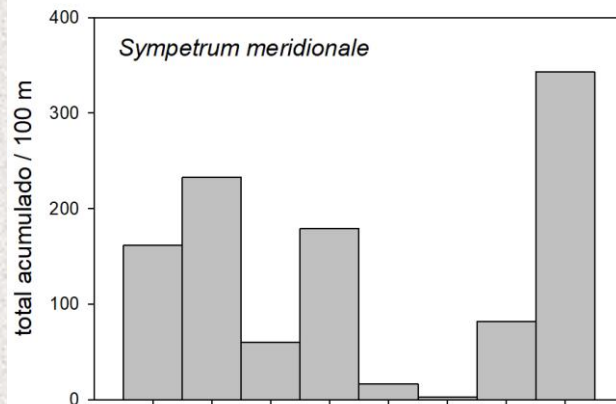

MES	Número visitas	Número ceros
Enero	28	2
Febrero	33	1
Marzo	35	-
Abril	36	-
Mayo	37	-
Junio	36	-
Julio	31	1
Agosto	30	4
Septiembre	34	3
Octubre	38	-
Noviembre	31	2
Diciembre	28	4

<i>Aricia cramera</i>	4136	<i>Lampides boeticus</i>	39
<i>Lycaena phlaeas</i>	1364	<i>Papilio machaon</i>	36
<i>Pieris rapae</i>	1017	<i>Thymelicus acteon</i>	34
<i>Euchloe crameri</i>	961	<i>Pararge aegeria</i>	28
<i>Colias crocea</i>	907	<i>Borbo borbonica</i>	23
<i>Euchloe belemia</i>	415	<i>Zizeeria knysna</i>	21
<i>Pieris brassicae</i>	334	<i>Celastrina argiolus</i>	19
<i>Vanessa cardui</i>	332	<i>Carcharodus tripolinus</i>	17
<i>Leptotes pirithous</i>	332	<i>Tomares ballus</i>	15
<i>Maniola jurtina</i>	253	<i>Gonepteryx cleopatra</i>	6
<i>Polyommatus celina</i>	234	<i>Gegenes nostradamus</i>	3
<i>Pontia daplidice</i>	200	<i>Glaucopsyche melanops</i>	2
<i>Callophrys rubi</i>	146	<i>Laeosopis roboris</i>	2
<i>Zerynthia rumina</i>	125	<i>Charaxes jasius</i>	2
<i>Vanessa atalanta</i>	79	<i>Issoria lathonia</i>	2
<i>Satyrium esculi</i>	74	<i>Pyronia cecilia</i>	1
<i>Coenonympha pamphilus</i>	47	TOTAL	11209

33 especies

<i>Sympetrum fonscolombii</i>	9128
<i>Sympetrum meridionale</i>	2500
<i>Sympetrum striolatum</i>	489
<i>Crocothemis erythraea</i>	426
<i>Lestes virens</i>	284
<i>Orthetrum cancellatum</i>	197
<i>Sympecma fusca</i>	126
<i>Aeshna mixta</i>	113
<i>Trithemis annulata</i>	19
<i>Anax ephippiger</i>	9
<i>Lestes viridis</i>	6
<i>Anax parthenope</i>	5
<i>Ischnura graellsii</i>	2
<i>Lestes macrostigma</i>	1
<i>Orthetrum trinacria</i>	1
<i>Trithemis kirbyi</i>	1
TOTAL	13307

Lacorto Román

Lacorto Román

FIN