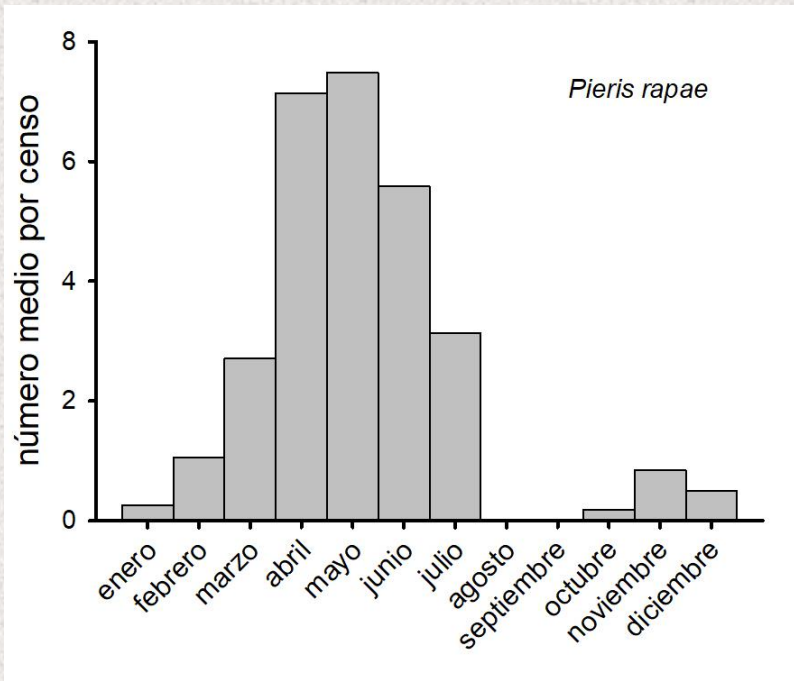

PARTICULARIDADES

- Se hace todo el año (10 años; 397 visitas).
- Se anotan otras especies: libélulas, *Argiope*, conejos, *Utetheisa*, *Libelloides*, *Bombus*, mantis...

AÑO	Número visitas
2014	40
2015	33
2016	41
2017	43
2018	46
2019	40
2020	40
2021	41
2022	42
2023	31

MES	Número visitas	Número ceros
Enero	28	2
Febrero	33	1
Marzo	35	-
Abril	36	-
Mayo	37	-
Junio	36	-
Julio	31	1
Agosto	30	4
Septiembre	34	3
Octubre	38	-
Noviembre	31	2
Diciembre	28	4

<i>Aricia cramera</i>	4136	<i>Lampides boeticus</i>	39
<i>Lycaena phlaeas</i>	1364	<i>Papilio machaon</i>	36
<i>Pieris rapae</i>	1017	<i>Thymelicus acteon</i>	34
<i>Euchloe crameri</i>	961	<i>Pararge aegeria</i>	28
<i>Colias crocea</i>	907	<i>Borbo borbonica</i>	23
<i>Euchloe belemia</i>	415	<i>Zizeeria knysna</i>	21
<i>Pieris brassicae</i>	334	<i>Celastrina argiolus</i>	19
<i>Vanessa cardui</i>	332	<i>Carcharodus tripolinus</i>	17
<i>Leptotes pirithous</i>	332	<i>Tomares ballus</i>	15
<i>Maniola jurtina</i>	253	<i>Gonepteryx cleopatra</i>	6
<i>Polyommatus celina</i>	234	<i>Gegenes nostradamus</i>	3
<i>Pontia daplidice</i>	200	<i>Glaucopsyche melanops</i>	2
<i>Callophrys rubi</i>	146	<i>Laeosopis roboris</i>	2
<i>Zerynthia rumina</i>	125	<i>Charaxes jasius</i>	2
<i>Vanessa atalanta</i>	79	<i>Issoria lathonia</i>	2
<i>Satyrium esculi</i>	74	<i>Pyronia cecilia</i>	1
<i>Coenonympha pamphilus</i>	47	TOTAL	11209

33 especies

<i>Sympetrum fonscolombii</i>	9128
<i>Sympetrum meridionale</i>	2500
<i>Sympetrum striolatum</i>	489
<i>Crocothemis erythraea</i>	426
<i>Lestes virens</i>	284
<i>Orthetrum cancellatum</i>	197
<i>Sympecma fusca</i>	126
<i>Aeshna mixta</i>	113
<i>Trithemis annulata</i>	19
<i>Anax ephippiger</i>	9
<i>Lestes viridis</i>	6
<i>Anax parthenope</i>	5
<i>Ischnura graellsii</i>	2
<i>Lestes macrostigma</i>	1
<i>Orthetrum trinacria</i>	1
<i>Trithemis kirbyi</i>	1
TOTAL	13307

Lacorto Román

Lacorto Román

FIN