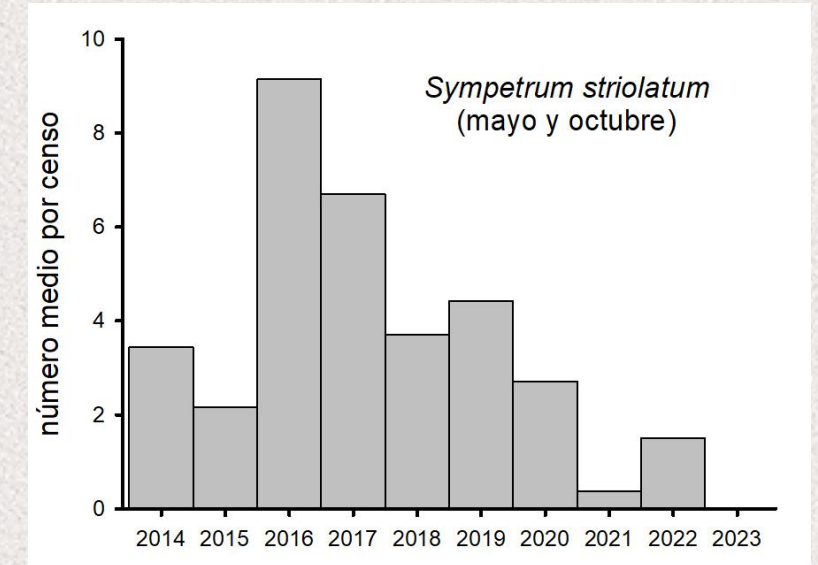

PARTICULARIDADES

- Se hace todo el año (10 años; 397 visitas).
- Se anotan otras especies: libélulas, *Argiope*, conejos, *Utetheisa*, *Libelloides*, *Bombus*, mantis...

AÑO	Número visitas
2014	40
2015	33
2016	41
2017	43
2018	46
2019	40
2020	40
2021	41
2022	42
2023	31

MES	Número visitas	Número ceros
Enero	28	2
Febrero	33	1
Marzo	35	-
Abril	36	-
Mayo	37	-
Junio	36	-
Julio	31	1
Agosto	30	4
Septiembre	34	3
Octubre	38	-
Noviembre	31	2
Diciembre	28	4

<i>Aricia cramera</i>	4136	<i>Lampides boeticus</i>	39
<i>Lycaena phlaeas</i>	1364	<i>Papilio machaon</i>	36
<i>Pieris rapae</i>	1017	<i>Thymelicus acteon</i>	34
<i>Euchloe crameri</i>	961	<i>Pararge aegeria</i>	28
<i>Colias crocea</i>	907	<i>Borbo borbonica</i>	23
<i>Euchloe belemia</i>	415	<i>Zizeeria knysna</i>	21
<i>Pieris brassicae</i>	334	<i>Celastrina argiolus</i>	19
<i>Vanessa cardui</i>	332	<i>Carcharodus tripolinus</i>	17
<i>Leptotes pirithous</i>	332	<i>Tomares ballus</i>	15
<i>Maniola jurtina</i>	253	<i>Gonepteryx cleopatra</i>	6
<i>Polyommatus celina</i>	234	<i>Gegenes nostradamus</i>	3
<i>Pontia daplidice</i>	200	<i>Glaucopsyche melanops</i>	2
<i>Callophrys rubi</i>	146	<i>Laeosopis roboris</i>	2
<i>Zerynthia rumina</i>	125	<i>Charaxes jasius</i>	2
<i>Vanessa atalanta</i>	79	<i>Issoria lathonia</i>	2
<i>Satyrium esculi</i>	74	<i>Pyronia cecilia</i>	1
<i>Coenonympha pamphilus</i>	47	TOTAL	11209

33 especies

<i>Sympetrum fonscolombii</i>	9128
<i>Sympetrum meridionale</i>	2500
<i>Sympetrum striolatum</i>	489
<i>Crocothemis erythraea</i>	426
<i>Lestes virens</i>	284
<i>Orthetrum cancellatum</i>	197
<i>Sympecma fusca</i>	126
<i>Aeshna mixta</i>	113
<i>Trithemis annulata</i>	19
<i>Anax ephippiger</i>	9
<i>Lestes viridis</i>	6
<i>Anax parthenope</i>	5
<i>Ischnura graellsii</i>	2
<i>Lestes macrostigma</i>	1
<i>Orthetrum trinacria</i>	1
<i>Trithemis kirbyi</i>	1
TOTAL	13307

Lacorto Román

Lacorto Román

FIN