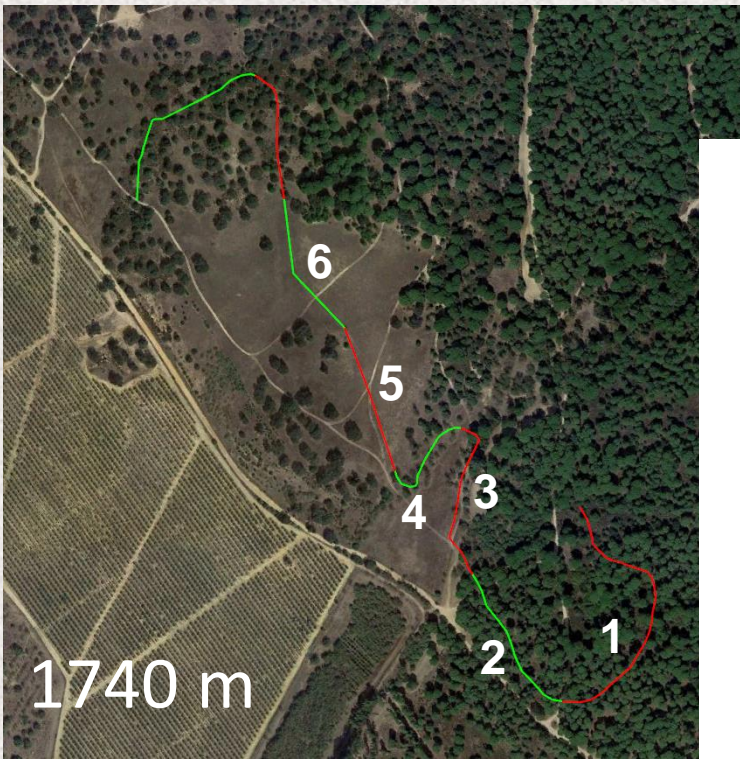

Más que mariposas: el recorrido BMS de la Dehesa de Tornero (Aznalcázar, Sevilla)

Jacinto Román

- | | | |
|---|-------|-------|
| 1 | Pinar | 366 m |
| 2 | Pinar | 207 m |

- | | | |
|---|----------|-------|
| 1 | Pinar | 366 m |
| 2 | Pinar | 207 m |
| 3 | Fresneda | 217 m |
| 4 | Fresneda | 139 m |

1	Pinar	366 m
2	Pinar	207 m
3	Fresneda	217 m
4	Fresneda	139 m
5	Pradera	194 m
6	Pradera	191 m

1	Pinar	366
2	Pinar	207
3	Fresneda	217
4	Fresneda	139
5	Pradera	194
6	Pradera	191
7	Dehesa	173
8	Dehesa	253