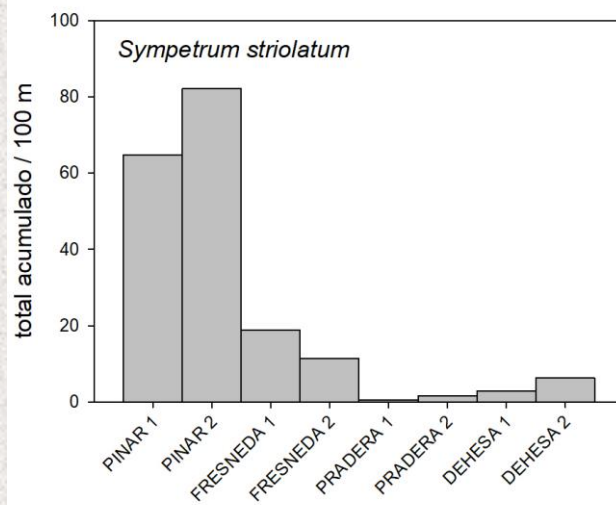

PARTICULARIDADES

- Se hace todo el año (10 años; 397 visitas).
- Se anotan otras especies: libélulas, *Argiope*, conejos, *Utetheisa*, *Libelloides*, *Bombus*, mantis...

AÑO	Número visitas
2014	40
2015	33
2016	41
2017	43
2018	46
2019	40
2020	40
2021	41
2022	42
2023	31

MES	Número visitas	Número ceros
Enero	28	2
Febrero	33	1
Marzo	35	-
Abril	36	-
Mayo	37	-
Junio	36	-
Julio	31	1
Agosto	30	4
Septiembre	34	3
Octubre	38	-
Noviembre	31	2
Diciembre	28	4

<i>Aricia cramera</i>	4136	<i>Lampides boeticus</i>	39
<i>Lycaena phlaeas</i>	1364	<i>Papilio machaon</i>	36
<i>Pieris rapae</i>	1017	<i>Thymelicus acteon</i>	34
<i>Euchloe crameri</i>	961	<i>Pararge aegeria</i>	28
<i>Colias crocea</i>	907	<i>Borbo borbonica</i>	23
<i>Euchloe belemia</i>	415	<i>Zizeeria knysna</i>	21
<i>Pieris brassicae</i>	334	<i>Celastrina argiolus</i>	19
<i>Vanessa cardui</i>	332	<i>Carcharodus tripolinus</i>	17
<i>Leptotes pirithous</i>	332	<i>Tomares ballus</i>	15
<i>Maniola jurtina</i>	253	<i>Gonepteryx cleopatra</i>	6
<i>Polyommatus celina</i>	234	<i>Gegenes nostradamus</i>	3
<i>Pontia daplidice</i>	200	<i>Glaucopsyche melanops</i>	2
<i>Callophrys rubi</i>	146	<i>Laeosopis roboris</i>	2
<i>Zerynthia rumina</i>	125	<i>Charaxes jasius</i>	2
<i>Vanessa atalanta</i>	79	<i>Issoria lathonia</i>	2
<i>Satyrium esculi</i>	74	<i>Pyronia cecilia</i>	1
<i>Coenonympha pamphilus</i>	47	TOTAL	11209

33 especies

<i>Sympetrum fonscolombii</i>	9128
<i>Sympetrum meridionale</i>	2500
<i>Sympetrum striolatum</i>	489
<i>Crocothemis erythraea</i>	426
<i>Lestes virens</i>	284
<i>Orthetrum cancellatum</i>	197
<i>Sympecma fusca</i>	126
<i>Aeshna mixta</i>	113
<i>Trithemis annulata</i>	19
<i>Anax ephippiger</i>	9
<i>Lestes viridis</i>	6
<i>Anax parthenope</i>	5
<i>Ischnura graellsii</i>	2
<i>Lestes macrostigma</i>	1
<i>Orthetrum trinacria</i>	1
<i>Trithemis kirbyi</i>	1
TOTAL	13307

Lacorto Román

Lacorto Román

FIN