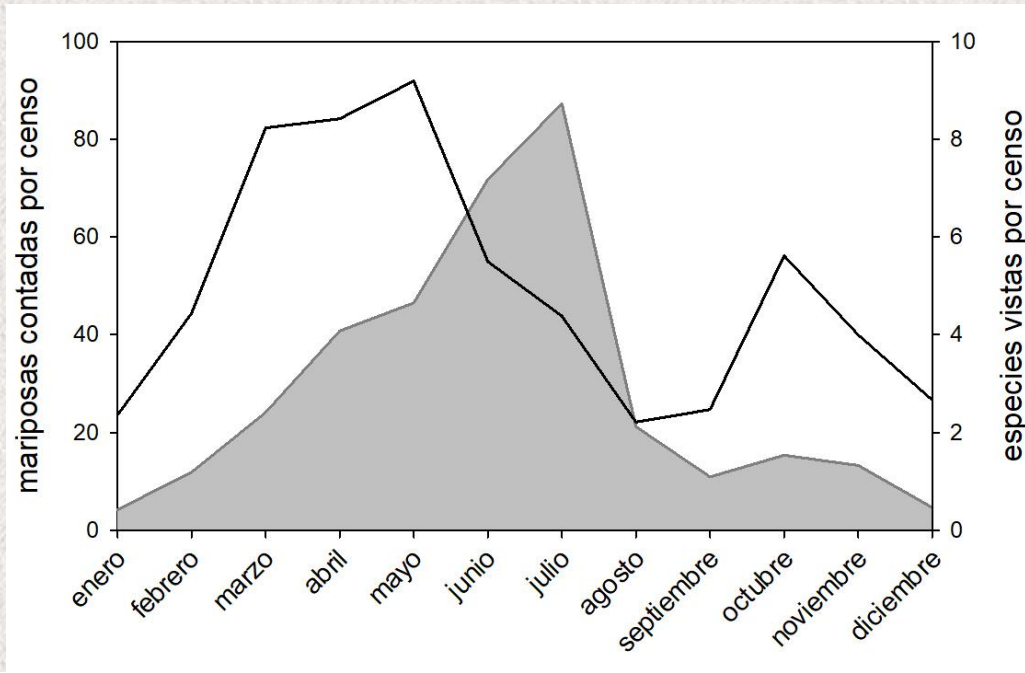

PARTICULARIDADES

- Se hace todo el año (10 años; 397 visitas).
- Se anotan otras especies: libélulas, *Argiope*, conejos, *Utetheisa*, *Libelloides*, *Bombus*, mantis...

AÑO	Número visitas
2014	40
2015	33
2016	41
2017	43
2018	46
2019	40
2020	40
2021	41
2022	42
2023	31

MES	Número visitas	Número ceros
Enero	28	2
Febrero	33	1
Marzo	35	-
Abril	36	-
Mayo	37	-
Junio	36	-
Julio	31	1
Agosto	30	4
Septiembre	34	3
Octubre	38	-
Noviembre	31	2
Diciembre	28	4

<i>Aricia cramera</i>	4136	<i>Lampides boeticus</i>	39
<i>Lycaena phlaeas</i>	1364	<i>Papilio machaon</i>	36
<i>Pieris rapae</i>	1017	<i>Thymelicus acteon</i>	34
<i>Euchloe crameri</i>	961	<i>Pararge aegeria</i>	28
<i>Colias crocea</i>	907	<i>Borbo borbonica</i>	23
<i>Euchloe belemia</i>	415	<i>Zizeeria knysna</i>	21
<i>Pieris brassicae</i>	334	<i>Celastrina argiolus</i>	19
<i>Vanessa cardui</i>	332	<i>Carcharodus tripolinus</i>	17
<i>Leptotes pirithous</i>	332	<i>Tomares ballus</i>	15
<i>Maniola jurtina</i>	253	<i>Gonepteryx cleopatra</i>	6
<i>Polyommatus celina</i>	234	<i>Gegenes nostradamus</i>	3
<i>Pontia daplidice</i>	200	<i>Glaucopsyche melanops</i>	2
<i>Callophrys rubi</i>	146	<i>Laeosopis roboris</i>	2
<i>Zerynthia rumina</i>	125	<i>Charaxes jasius</i>	2
<i>Vanessa atalanta</i>	79	<i>Issoria lathonia</i>	2
<i>Satyrium esculi</i>	74	<i>Pyronia cecilia</i>	1
<i>Coenonympha pamphilus</i>	47	TOTAL	11209

33 especies

<i>Sympetrum fonscolombii</i>	9128
<i>Sympetrum meridionale</i>	2500
<i>Sympetrum striolatum</i>	489
<i>Crocothemis erythraea</i>	426
<i>Lestes virens</i>	284
<i>Orthetrum cancellatum</i>	197
<i>Sympecma fusca</i>	126
<i>Aeshna mixta</i>	113
<i>Trithemis annulata</i>	19
<i>Anax ephippiger</i>	9
<i>Lestes viridis</i>	6
<i>Anax parthenope</i>	5
<i>Ischnura graellsii</i>	2
<i>Lestes macrostigma</i>	1
<i>Orthetrum trinacria</i>	1
<i>Trithemis kirbyi</i>	1
TOTAL	13307