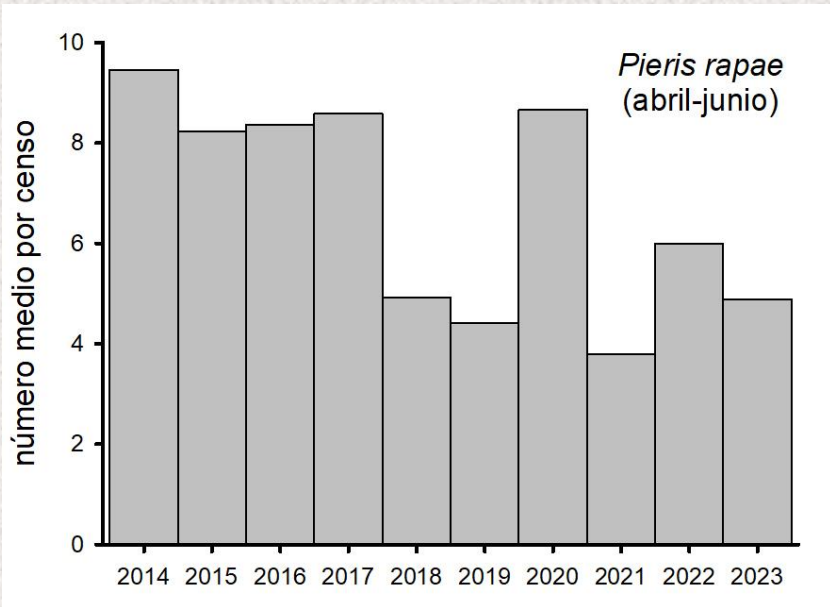

PARTICULARIDADES

- Se hace todo el año (10 años; 397 visitas).
- Se anotan otras especies: libélulas, *Argiope*, conejos, *Utetheisa*, *Libelloides*, *Bombus*, mantis...

AÑO	Número visitas
2014	40
2015	33
2016	41
2017	43
2018	46
2019	40
2020	40
2021	41
2022	42
2023	31

MES	Número visitas	Número ceros
Enero	28	2
Febrero	33	1
Marzo	35	-
Abril	36	-
Mayo	37	-
Junio	36	-
Julio	31	1
Agosto	30	4
Septiembre	34	3
Octubre	38	-
Noviembre	31	2
Diciembre	28	4

<i>Aricia cramera</i>	4136	<i>Lampides boeticus</i>	39
<i>Lycaena phlaeas</i>	1364	<i>Papilio machaon</i>	36
<i>Pieris rapae</i>	1017	<i>Thymelicus acteon</i>	34
<i>Euchloe crameri</i>	961	<i>Pararge aegeria</i>	28
<i>Colias crocea</i>	907	<i>Borbo borbonica</i>	23
<i>Euchloe belemia</i>	415	<i>Zizeeria knysna</i>	21
<i>Pieris brassicae</i>	334	<i>Celastrina argiolus</i>	19
<i>Vanessa cardui</i>	332	<i>Carcharodus tripolinus</i>	17
<i>Leptotes pirithous</i>	332	<i>Tomares ballus</i>	15
<i>Maniola jurtina</i>	253	<i>Gonepteryx cleopatra</i>	6
<i>Polyommatus celina</i>	234	<i>Gegenes nostradamus</i>	3
<i>Pontia daplidice</i>	200	<i>Glaucopsyche melanops</i>	2
<i>Callophrys rubi</i>	146	<i>Laeosopis roboris</i>	2
<i>Zerynthia rumina</i>	125	<i>Charaxes jasius</i>	2
<i>Vanessa atalanta</i>	79	<i>Issoria lathonia</i>	2
<i>Satyrium esculi</i>	74	<i>Pyronia cecilia</i>	1
<i>Coenonympha pamphilus</i>	47	TOTAL	11209

33 especies

<i>Sympetrum fonscolombii</i>	9128
<i>Sympetrum meridionale</i>	2500
<i>Sympetrum striolatum</i>	489
<i>Crocothemis erythraea</i>	426
<i>Lestes virens</i>	284
<i>Orthetrum cancellatum</i>	197
<i>Sympecma fusca</i>	126
<i>Aeshna mixta</i>	113
<i>Trithemis annulata</i>	19
<i>Anax ephippiger</i>	9
<i>Lestes viridis</i>	6
<i>Anax parthenope</i>	5
<i>Ischnura graellsii</i>	2
<i>Lestes macrostigma</i>	1
<i>Orthetrum trinacria</i>	1
<i>Trithemis kirbyi</i>	1
TOTAL	13307