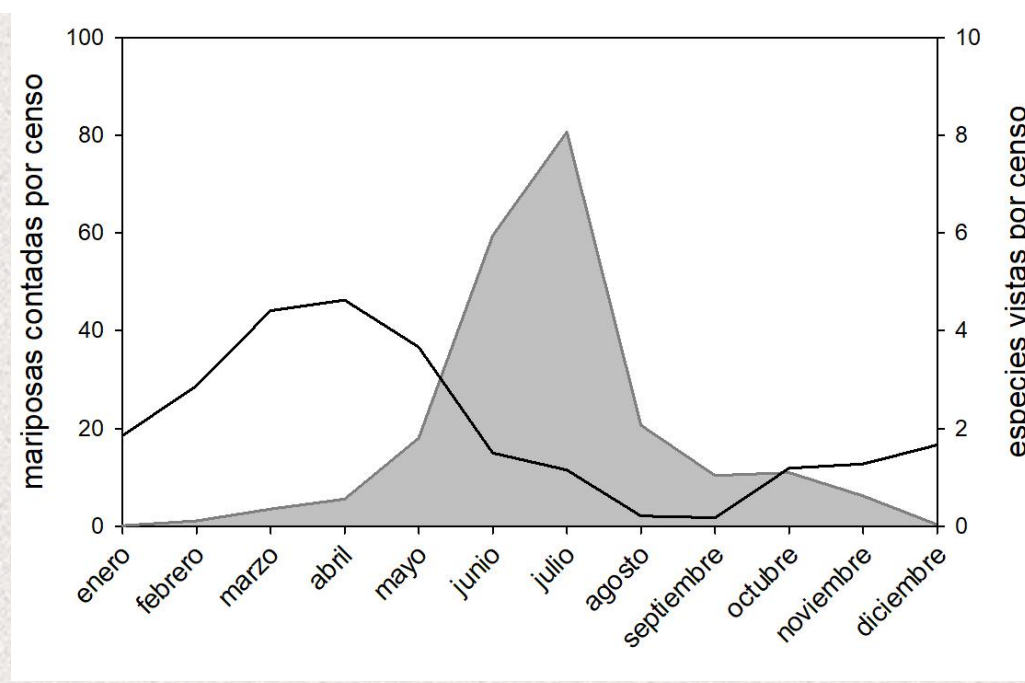

PARTICULARIDADES

- Se hace todo el año (10 años; 397 visitas).
- Se anotan otras especies: libélulas, *Argiope*, conejos, *Utetheisa*, *Libelloides*, *Bombus*, mantis...

AÑO	Número visitas
2014	40
2015	33
2016	41
2017	43
2018	46
2019	40
2020	40
2021	41
2022	42
2023	31

MES	Número visitas	Número ceros
Enero	28	2
Febrero	33	1
Marzo	35	-
Abril	36	-
Mayo	37	-
Junio	36	-
Julio	31	1
Agosto	30	4
Septiembre	34	3
Octubre	38	-
Noviembre	31	2
Diciembre	28	4

<i>Aricia cramera</i>	4136	<i>Lampides boeticus</i>	39
<i>Lycaena phlaeas</i>	1364	<i>Papilio machaon</i>	36
<i>Pieris rapae</i>	1017	<i>Thymelicus acteon</i>	34
<i>Euchloe crameri</i>	961	<i>Pararge aegeria</i>	28
<i>Colias crocea</i>	907	<i>Borbo borbonica</i>	23
<i>Euchloe belemia</i>	415	<i>Zizeeria knysna</i>	21
<i>Pieris brassicae</i>	334	<i>Celastrina argiolus</i>	19
<i>Vanessa cardui</i>	332	<i>Carcharodus tripolinus</i>	17
<i>Leptotes pirithous</i>	332	<i>Tomares ballus</i>	15
<i>Maniola jurtina</i>	253	<i>Gonepteryx cleopatra</i>	6
<i>Polyommatus celina</i>	234	<i>Gegenes nostradamus</i>	3
<i>Pontia daplidice</i>	200	<i>Glaucopsyche melanops</i>	2
<i>Callophrys rubi</i>	146	<i>Laeosopis roboris</i>	2
<i>Zerynthia rumina</i>	125	<i>Charaxes jasius</i>	2
<i>Vanessa atalanta</i>	79	<i>Issoria lathonia</i>	2
<i>Satyrium esculi</i>	74	<i>Pyronia cecilia</i>	1
<i>Coenonympha pamphilus</i>	47	TOTAL	11209

33 especies

<i>Sympetrum fonscolombii</i>	9128
<i>Sympetrum meridionale</i>	2500
<i>Sympetrum striolatum</i>	489
<i>Crocothemis erythraea</i>	426
<i>Lestes virens</i>	284
<i>Orthetrum cancellatum</i>	197
<i>Sympecma fusca</i>	126
<i>Aeshna mixta</i>	113
<i>Trithemis annulata</i>	19
<i>Anax ephippiger</i>	9
<i>Lestes viridis</i>	6
<i>Anax parthenope</i>	5
<i>Ischnura graellsii</i>	2
<i>Lestes macrostigma</i>	1
<i>Orthetrum trinacria</i>	1
<i>Trithemis kirbyi</i>	1
TOTAL	13307

Lacorto Román

Lacorto Román

FIN