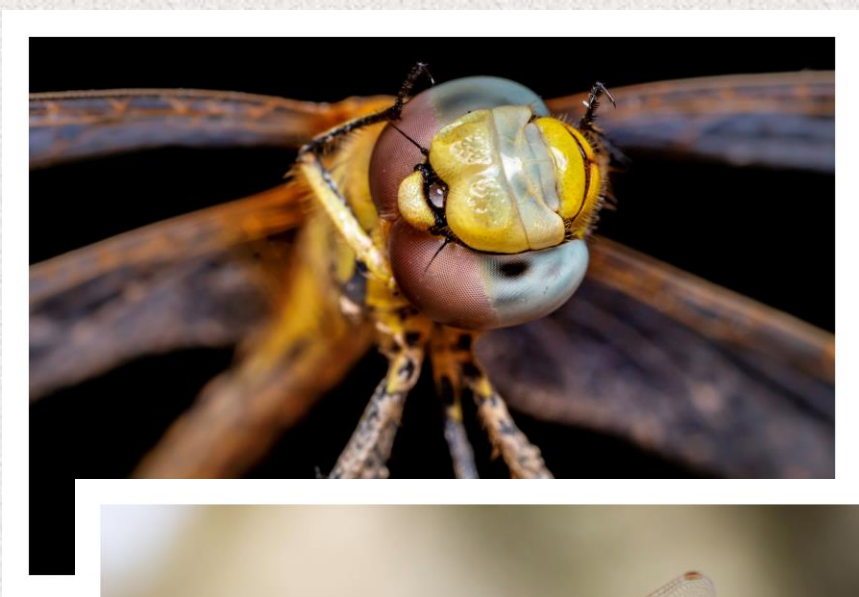

PARTICULARIDADES

- Se hace todo el año (10 años; 397 visitas).
- Se anotan otras especies: libélulas, *Argiope*, conejos, *Utetheisa*, *Libelloides*, *Bombus*, mantis...

AÑO	Número visitas
2014	40
2015	33
2016	41
2017	43
2018	46
2019	40
2020	40
2021	41
2022	42
2023	31

33 especies

<i>Sympetrum fonscolombii</i>	9128
<i>Sympetrum meridionale</i>	2500
<i>Sympetrum striolatum</i>	489
<i>Crocothemis erythraea</i>	426
<i>Lestes virens</i>	284
<i>Orthetrum cancellatum</i>	197
<i>Sympecma fusca</i>	126
<i>Aeshna mixta</i>	113
<i>Trithemis annulata</i>	19
<i>Anax ephippiger</i>	9
<i>Lestes viridis</i>	6
<i>Anax parthenope</i>	5
<i>Ischnura graellsii</i>	2
<i>Lestes macrostigma</i>	1
<i>Orthetrum trinacria</i>	1
<i>Trithemis kirbyi</i>	1
TOTAL	13307