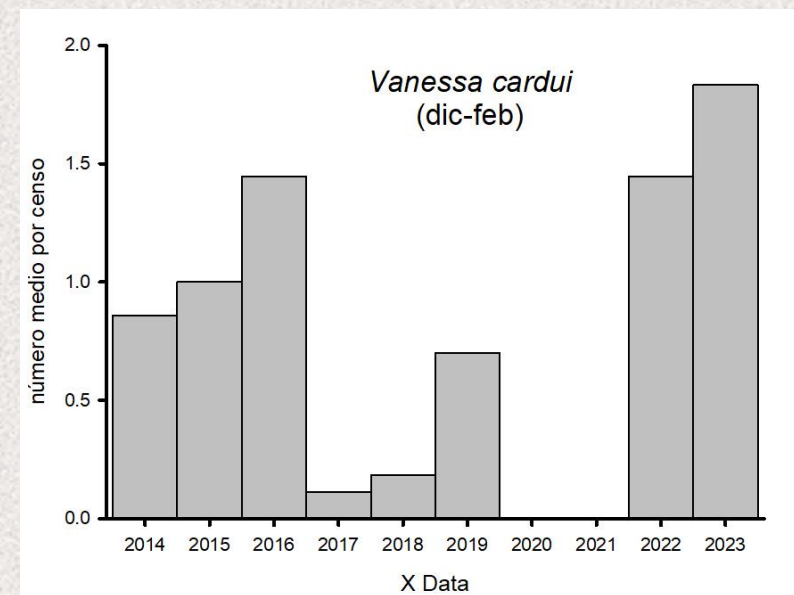

PARTICULARIDADES

- Se hace todo el año (10 años; 397 visitas).
- Se anotan otras especies: libélulas, *Argiope*, conejos, *Utetheisa*, *Libelloides*, *Bombus*, mantis...

AÑO	Número visitas
2014	40
2015	33
2016	41
2017	43
2018	46
2019	40
2020	40
2021	41
2022	42
2023	31

MES	Número visitas	Número ceros
Enero	28	2
Febrero	33	1
Marzo	35	-
Abril	36	-
Mayo	37	-
Junio	36	-
Julio	31	1
Agosto	30	4
Septiembre	34	3
Octubre	38	-
Noviembre	31	2
Diciembre	28	4

<i>Aricia cramera</i>	4136	<i>Lampides boeticus</i>	39
<i>Lycaena phlaeas</i>	1364	<i>Papilio machaon</i>	36
<i>Pieris rapae</i>	1017	<i>Thymelicus acteon</i>	34
<i>Euchloe crameri</i>	961	<i>Pararge aegeria</i>	28
<i>Colias crocea</i>	907	<i>Borbo borbonica</i>	23
<i>Euchloe belemia</i>	415	<i>Zizeeria knysna</i>	21
<i>Pieris brassicae</i>	334	<i>Celastrina argiolus</i>	19
<i>Vanessa cardui</i>	332	<i>Carcharodus tripolinus</i>	17
<i>Leptotes pirithous</i>	332	<i>Tomares ballus</i>	15
<i>Maniola jurtina</i>	253	<i>Gonepteryx cleopatra</i>	6
<i>Polyommatus celina</i>	234	<i>Gegenes nostradamus</i>	3
<i>Pontia daplidice</i>	200	<i>Glaucopsyche melanops</i>	2
<i>Callophrys rubi</i>	146	<i>Laeosopis roboris</i>	2
<i>Zerynthia rumina</i>	125	<i>Charaxes jasius</i>	2
<i>Vanessa atalanta</i>	79	<i>Issoria lathonia</i>	2
<i>Satyrium esculi</i>	74	<i>Pyronia cecilia</i>	1
<i>Coenonympha pamphilus</i>	47	TOTAL	11209

33 especies

<i>Sympetrum fonscolombii</i>	9128
<i>Sympetrum meridionale</i>	2500
<i>Sympetrum striolatum</i>	489
<i>Crocothemis erythraea</i>	426
<i>Lestes virens</i>	284
<i>Orthetrum cancellatum</i>	197
<i>Sympecma fusca</i>	126
<i>Aeshna mixta</i>	113
<i>Trithemis annulata</i>	19
<i>Anax ephippiger</i>	9
<i>Lestes viridis</i>	6
<i>Anax parthenope</i>	5
<i>Ischnura graellsii</i>	2
<i>Lestes macrostigma</i>	1
<i>Orthetrum trinacria</i>	1
<i>Trithemis kirbyi</i>	1
TOTAL	13307