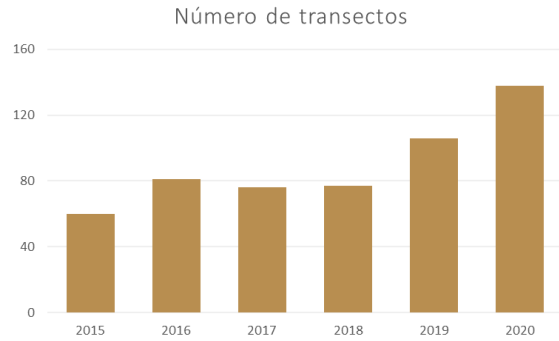

# RESULTADOS DE LA TEMPORADA 2020

Se añaden 32 recorridos con respecto a 2019.

138 transectos

Se han registrado 89.206 ejemplares.

196 especies.

La riqueza acumulada de BMS España es de 210 especies.