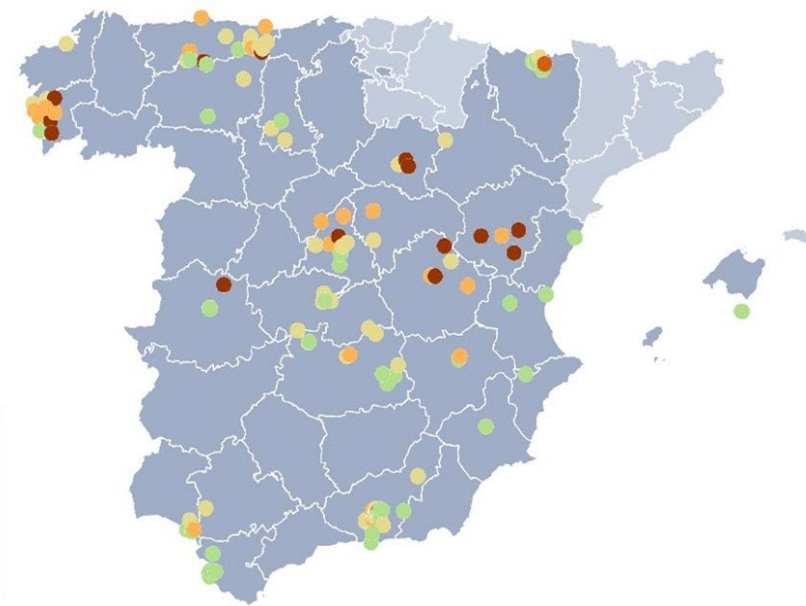

# ESPECIES ENDÉMICAS

*Cyclyrius webbianus* y *Gonepteryx cleobule*

*Pararge xiphiodes*

## ESPECIES PROTEGIDAS

# TRANSECTOS

Castelfrío

- 0 a 50 mariposas/ha
- 50 a 100 mariposas/ha
- 100 a 150 mariposas/ha
- 150 a 200 mariposas/ha
- 200 a 585 mariposas/ha

Velacha