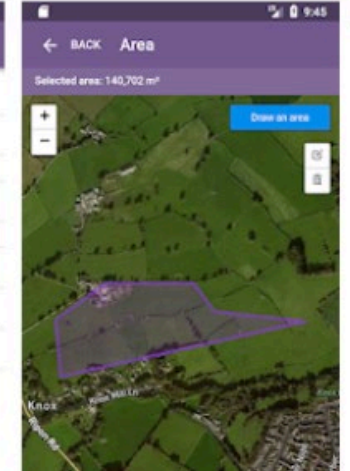

# TRANSECTOS

Castelfrío

- 0 a 50 mariposas/ha
- 50 a 100 mariposas/ha
- 100 a 150 mariposas/ha
- 150 a 200 mariposas/ha
- 200 a 585 mariposas/ha

Velacha

## Villar del Humo

Diversidad  
Índice de Shannon-Weaver ( $H'$ )

- 0,58 a 1,5
- 1,5 a 2
- 2 a 2,5
- 2,5 a 3
- 3 a 3,48

PEGI 3

This app is compatible with some of your devices.

Add to wishlist

Install