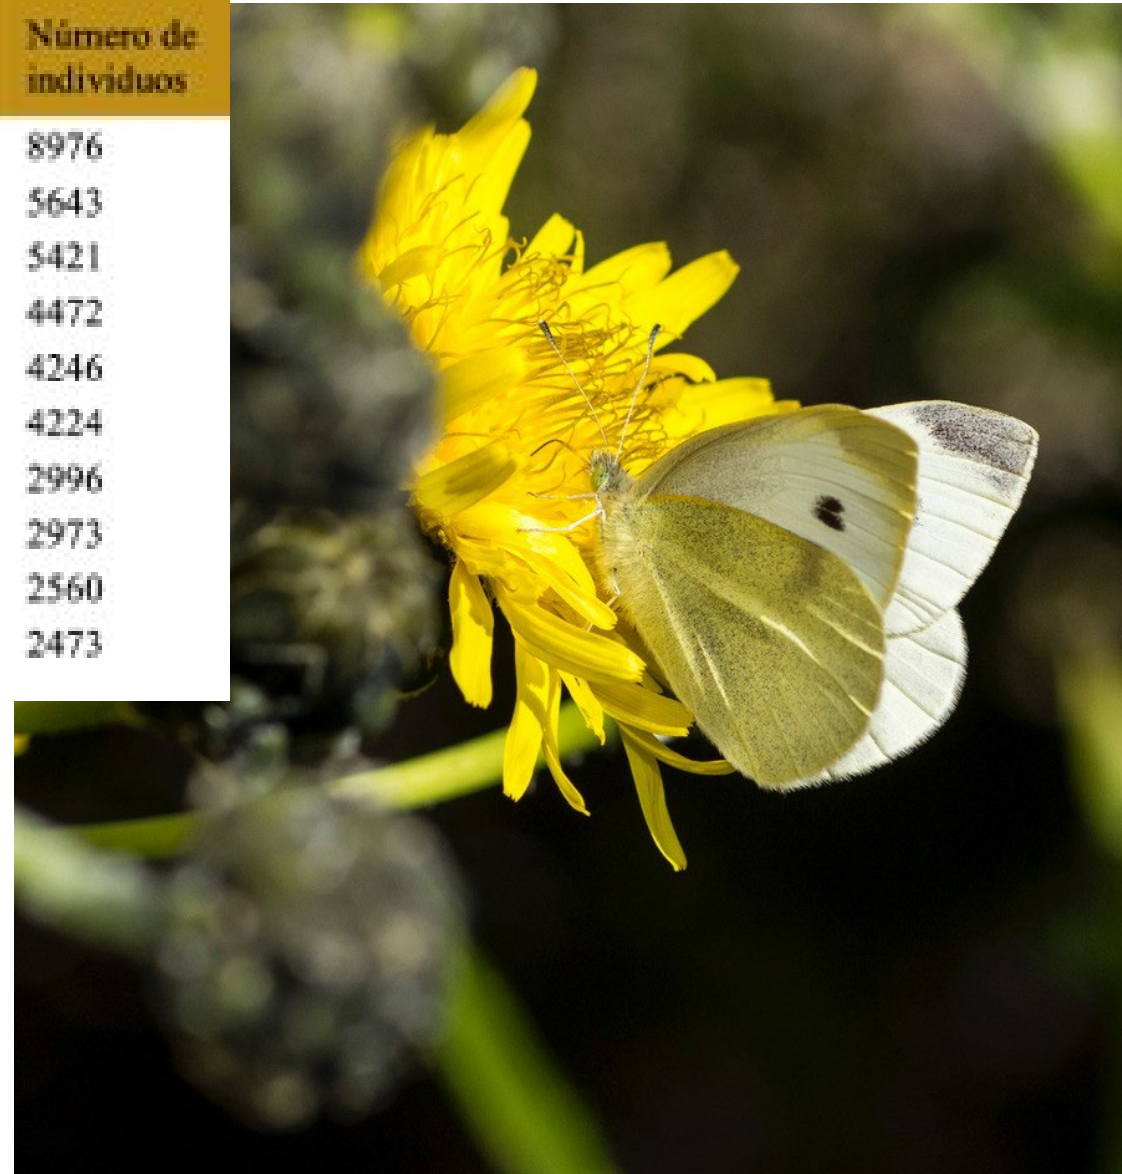

Especies menos abundantes	Número de individuos
<i>Heteropterus morpheus</i>	2
<i>Hipparchia tilosi</i>	2
<i>Thymelicus christi</i>	2
<i>Zegris eupheme</i>	2
<i>Apatura ilia</i>	1
<i>Boloria euphrosyne</i>	1
<i>Borbo borbonica</i>	1
<i>Carcharodus tripolinus</i>	1
<i>Gonepteryx cleobule</i>	1
<i>Nymphalis antiopa</i>	1