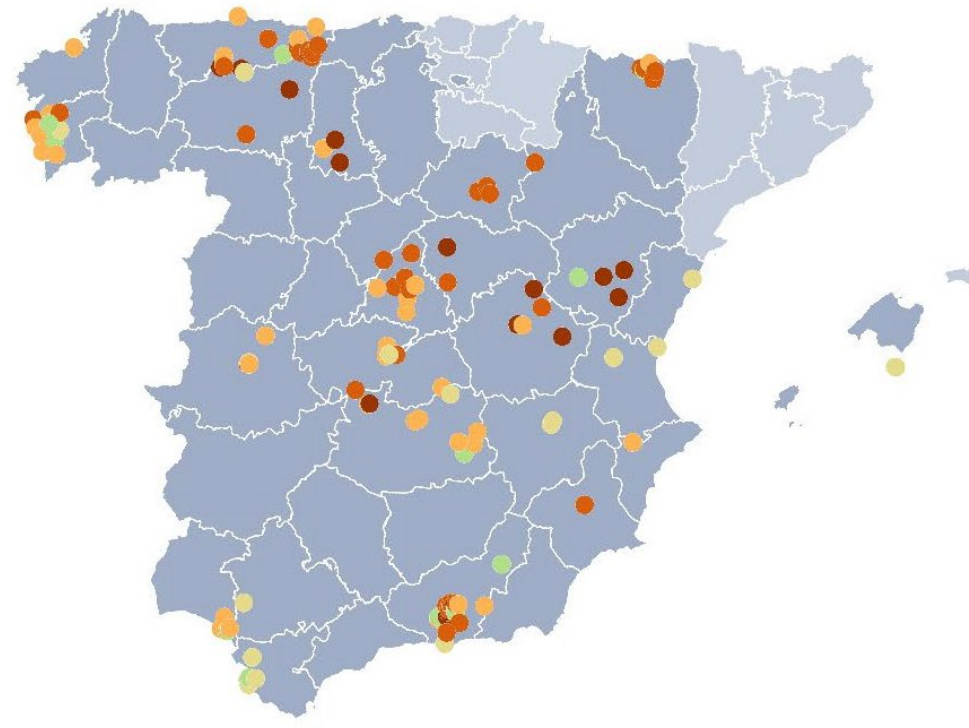

## ESPECIES PROTEGIDAS

# TRANSECTOS

Castelfrío

- 0 a 50 mariposas/ha
- 50 a 100 mariposas/ha
- 100 a 150 mariposas/ha
- 150 a 200 mariposas/ha
- 200 a 585 mariposas/ha

Velacha

## Villar del Humo

Diversidad  
Índice de Shannon-Weaver ( $H'$ )

- 0,58 a 1,5
- 1,5 a 2
- 2 a 2,5
- 2,5 a 3
- 3 a 3,48

PEGI 3

This app is compatible with some of your devices.

Add to wishlist

Install